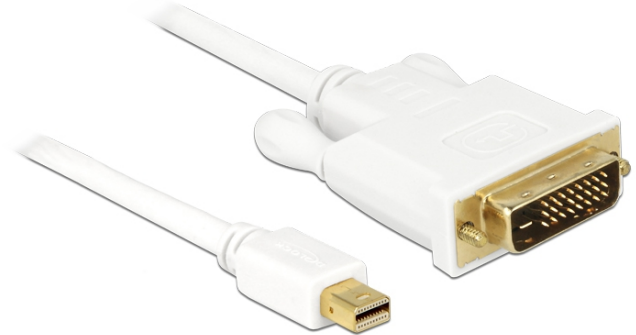

Delock Kabel mini Displayport Stecker zu DVI 24+1 Stecker 2 m

Kurzbeschreibung

Dieses Kabel von Delock dient zum Anschluss von Geräten wie z. B. einem Monitor mit DVI Anschluss an eine mini Displayport Schnittstelle.

2 m

Spezifikation

- Anschlüsse: mini Displayport 20 Pin Stecker > DVI-D (Dual Link) 24+1 Stecker
- Mini Displayport 1.1a Spezifikation
- DVI Anschluss mit Schrauben
- Signal: mini DP > DVI
- Drahtquerschnitt: 32 AWG
- Kontakte mit Goldauflage
- Auflösung bis 1920 x 1200 @ 60 Hz (abhängig von Ihrem Monitor und Ihrem System)
- Kabellänge: ca. 2 m

Systemvoraussetzungen

- Eine freie mini Displayport Schnittstelle

Packungsinhalt

- Mini Displayport zu DVI Kabel

Artikel-Nr. 82918

EAN: 4043619829187

Ursprungsland: China

Verpackung: Poly Bag