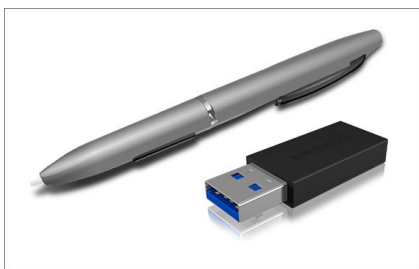

Kleiner Helfer

Es kommt nicht immer auf die Größe an, denn dieser Adapter erfüllt seinen Zweck ganz hervorragend. Klein und leicht ist er schnell und problemlos mit dem PC, Laptop oder Tablet verbunden und sofort einsatzbereit.