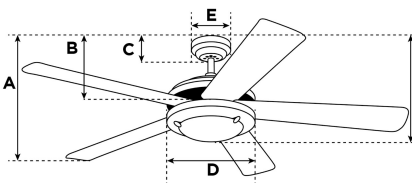

Garantie

Deckenventilatoren werden mit einer verlängerten Garantie von 10 Jahren auf den Motor und mit 2 Jahren auf alle anderen Teile geliefert.

A. Decke - unterster Punkt der Flügelblätter.....	24 cm
B. Decke - unterster Punkt des Schalergehäuses	36 cm
C. Decke - unterster Punkt des Baldachin	6,2 cm
D. Breite des Motorgehäuses.....	20 cm
E. Breite des Baldachin.....	13 cm
F. Decke - unterster Punkt des Lampengehäuses	N/A