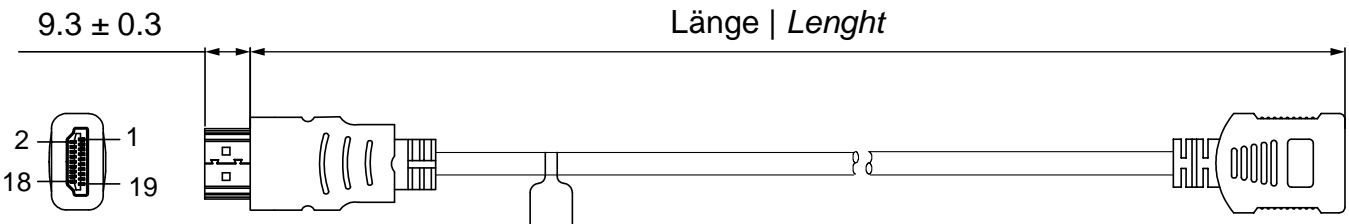

Artikel-Nr Item no.	Länge Length
76268	500 ± 30 mm
76269	1000 ± 30 mm
76270	1500 ± 30 mm
76271	2000 ± 30 mm
76272	3000 ± 50 mm
76273	5000 ± 100 mm

PIN-Zuordnung/PIN Assignment

P1

P2

High-Speed-HDMI™-Verlängerungskabel mit Ethernet

High Speed HDMI™ Extension Cable with Ethernet

- Besonders praktisch zum Verlängern bereits vorhandener oder fest verlegter, schwer zugänglicher HDMI™-Anschlüsse
- Das Kabel ermöglicht eine hochauflösende Bildübertragung mit Ultra HD bei bis zu 8K @ 60 Hz (abwärtskompatibel)

Anschluss 1: HDMI™-Stecker (Typ A)
 Anschluss 2: HDMI™-Buchse (Typ A)
 Knickschutz: ja, beidseitig
 Kabeltyp: Rundkabel
 Max. Übertragungsrage: 48 Gbit/s

Connection 1: HDMI™ plug (Type A)
 Connection 2: HDMI™ plug (Type A)
 Kink protection: yes, both sides
 Cable type: round cable
 Max. data transmission rate: 48 Gbit/s