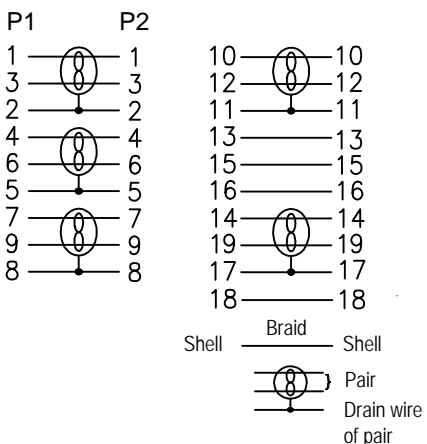

Artikel-Nr Item no.	Länge Length
76268	500 ± 30 mm
76269	1000 ± 30 mm
76270	1500 ± 30 mm
76271	2000 ± 30 mm
76272	3000 ± 50 mm
76273	5000 ± 100 mm

PIN-Zuordnung/PIN Assignment

P1

P2

High-Speed-HDMI™-Verlängerungskabel mit Ethernet

High Speed HDMI™ Extension Cable with Ethernet

- Besonders praktisch zum Verlängern bereits vorhandener oder fest verlegter, schwer zugänglicher HDMI™-Anschlüsse
- Das Kabel ermöglicht eine hochauflösende Bildübertragung mit Ultra HD bei bis zu 8K @ 60 Hz (abwärtskompatibel)

Anschluss 1: HDMI™-Stecker (Typ A)
 Anschluss 2: HDMI™-Buchse (Typ A)
 Knickschutz: ja, beidseitig
 Kabeltyp: Rundkabel
 Max. Übertragungsrage: 48 Gbit/s

Connection 1: HDMI™ plug (Type A)
 Connection 2: HDMI™ plug (Type A)
 Kink protection: yes, both sides
 Cable type: round cable
 Max. data transmission rate: 48 Gbit/s