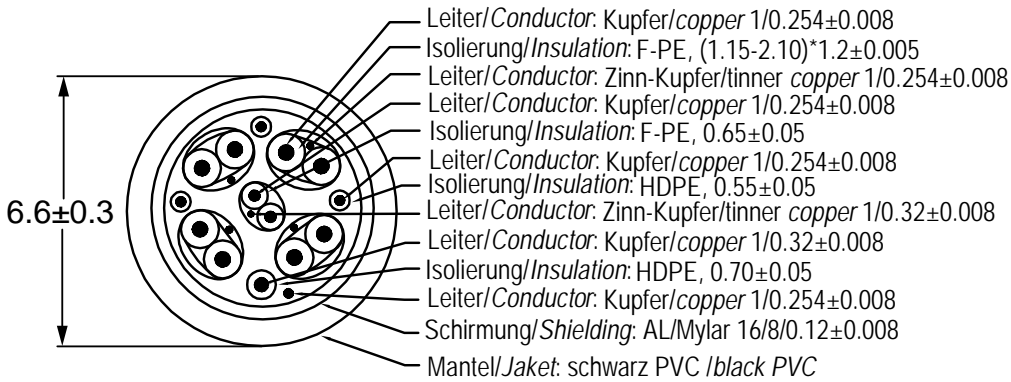

Artikel-Nr Item no.	Länge Length
76268	500 ± 30 mm
76269	1000 ± 30 mm
76270	1500 ± 30 mm
76271	2000 ± 30 mm
76272	3000 ± 50 mm
76273	5000 ± 100 mm

PIN-Zuordnung/PIN Assignment

P1

P2

High-Speed-HDMI™-Verlängerungskabel mit Ethernet

High Speed HDMI™ Extension Cable with Ethernet

- Besonders praktisch zum Verlängern bereits vorhandener oder fest verlegter, schwer zugänglicher HDMI™-Anschlüsse
- Das Kabel ermöglicht eine hochauflösende Bildübertragung mit Ultra HD bei bis zu 8K @ 60 Hz (abwärtskompatibel)