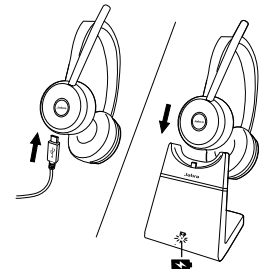

www.Jabra.com/de/evolve75

So verbinden Sie das Jabra Evolve 75

PC

Mit USB-Schnittstelle verbinden

Das Headset und der USB-Adapter sind vorinstalliert und sofort einsatzbereit.

Smartphone/Tablet

Schieben und für 3 Sekunden halten

Aktivieren Sie das Bluetooth-Pairing und befolgen Sie die Audio-Bedienungsanleitung über das Headset.

Bedienungsanleitung

Mithör-Funktion

Nehmen Sie Umgebungsgeräusche wahr, ohne das Headset abnehmen zu müssen.

Aktive Geräuschunterdrückung

Blenden Sie unerwünschte Hintergrundgeräusche auf Knopfdruck aus

Laden

Verwenden Sie das USB Ladekabel oder die Ladestation. Die Ladestation lässt sich über die USB-Schnittstelle mit dem PC, der Dockingstation oder dem Ladegerät verbinden.