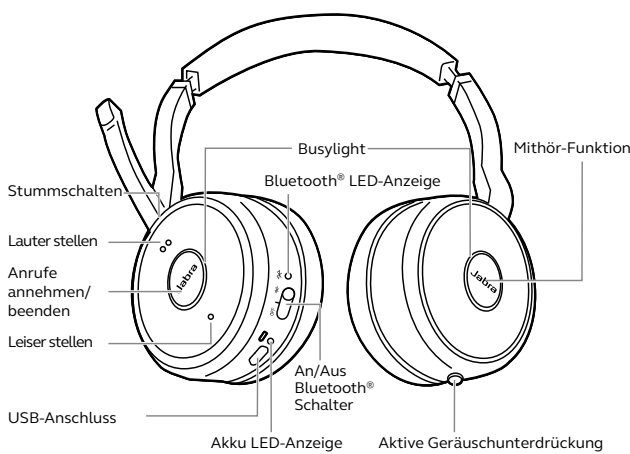

Kompatibel mit

Für weitere Zertifizierungs-Informationen besuchen Sie bitte www.Jabra.com/de

Bluetooth® * www.Jabra.com/de/ANC

GN Making Life Sound Better

Weitere Gründe für das
Jabra Evolve 75

- Ohrpolster aus Kunstleder und On-the-ear-Design für ganztägigen Tragekomfort
- Mit allen gängigen UC-Plattformen kompatibel. Für Skype for Business, Cisco und weitere zertifiziert
- Die benutzerfreundliche Lade- und Dockingstation verfügt über ein optionales Akkuladegerät. Damit müssen sich Nutzer keine Gedanken mehr über die Akkulaufzeit machen.
- Das erste zertifizierte Skype for Business Headset, das die Anforderungen von Großraumbüros und von anderen geräuschintensiven Umgebungen erfüllt.

www.Jabra.com/de/evolve75

So verbinden Sie das Jabra Evolve 75

PC

Mit USB-Schnittstelle verbinden

Das Headset und der USB-Adapter sind vorinstalliert und sofort einsatzbereit.

Smartphone/Tablet

Schieben und für 3 Sekunden halten

Aktivieren Sie das Bluetooth-Pairing und befolgen Sie die Audio-Bedienungsanleitung über das Headset.

Bedienungsanleitung

Mithör-Funktion

Nehmen Sie Umgebungsgeräusche wahr, ohne das Headset abnehmen zu müssen.