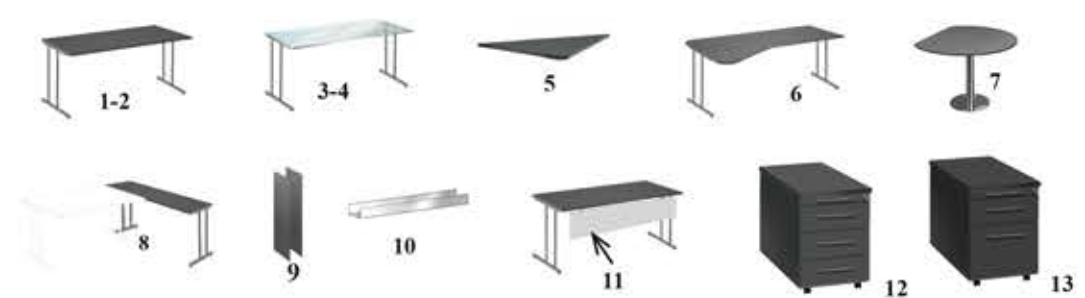

## Klassisch, zeitlos, kultig

- Schreibtische mit C-Fuß-Gestellen in Chrom. Die Tische können optional mit einer Kabelwanne (Pos. 10), zur Aufnahme von Steckdosen etc. ausgestattet werden. Wahlweise mit Blenden (Pos. 9) in Anthrazit oder Weiß. Die Tische haben eine feste Höhe vom 72 cm.
- Verkettungsplatte (Pos. 5) zur Verbindung von Tischen (90°).
- Tische mit Freiformplatte für mehr Arbeitsfläche (Euro-EDV-Tisch Pos. 6).
- Die Container haben eine Tiefe von 80 cm - für mehr Stauraum. Sie verfügen über ein Zentralschloss. Die Schubladen sind aus Stahl, sie sind mit Auszugssperren und Selbstzug versehen.
- Regale und Sideboards sind sehr stabil durch umlaufende Rohrrahmen (Chrom). Die Regale können sowohl einzeln als auch aneinandergelagert aufgestellt werden (Ersparnis von Wänden).

# ARTLINE

Klassisch, zeitlos, kultig

**Großzügiger Winkel-Arbeitsplatz**

Sideboard anthrazit/rot  
Sideboard weiß/rot  
B 236 x T 38 x H 78 cm

## Container der Premium-Klasse

- 80 cm tief für mehr Stauraum
- mit hochwertigen Chromgriffen
- mit Utensilienauszug und Zentralverriegelung
- Schubladen aus Stahl auf Rollenführungen. Mit Auszugssperren und Selbstzügen versehen.

## ARTLINE-Schreibtische

Bezeichnung	Maße B/T/H (cm)
1. Schreibtisch	120/80/72
2. Schreibtisch	160/80/72
3. Schreibtisch Sicherheitsglas, 8 mm	120/80/72
4. Schreibtisch Sicherheitsglas, 8 mm	160/80/72
5. Verklebungstafel Holz	85/85/-
6. Euro-EDV-Tisch	195/100-80/72
7. Besprechungsansatzstisch	100/72 (Ø/H)
8. Beistelltisch	170/60/72
9. Seitenblenden, 1 Paar für Tischgestell	
10. Kabelwanne	
11. Knierraum-Blende als Sichtschutz, Holz	160/30 (B/H)
Rollcontainer mit Zentralschloss; Schubladen aus Stahl mit Auszugssperren und Selbstzug, 80 cm tief	
12. Rollcontainer 3 Schübe	42/80/58
13. Rollcontainer 1 Schub, 1 Hängeregistratur	42/80/58