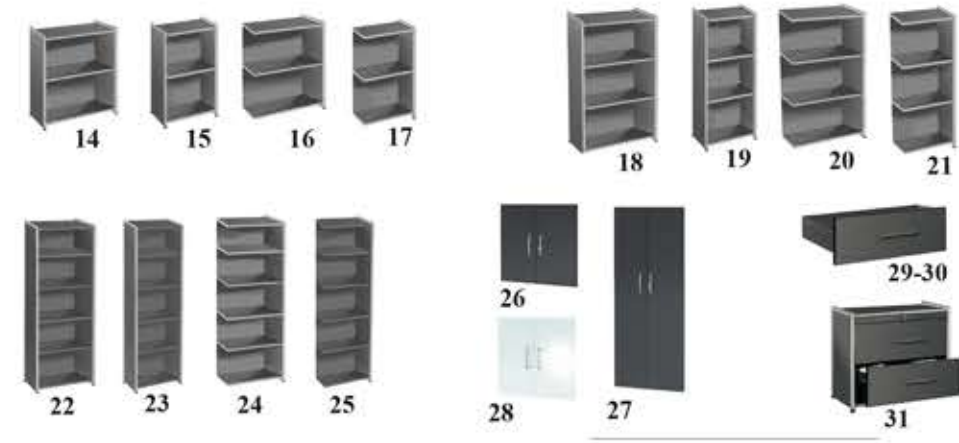

ARTLINE-Regale

		Maße B/T/H (cm)
2 OH		
14. Sideboard breit	2 OH	80/38/78
15. Sideboard schmal	2 OH	41/38/78
16. Anbau-Sideboard breit	2 OH	78/38/78
17. Anbau-Sideboard schmal	2 OH	39/38/78
3 OH		
18. Sideboard/Raumteiler breit	3 OH	80/38/115
19. Sideboard/Raumteiler schmal	3 OH	41/38/115
20. Anbau-Sideboard/Raumteiler breit	3 OH	78/38/115
21. Anbau-Sideboard/Raumteiler schmal	3 OH	39/38/115
5 OH		
22. Einzelregal breit	5 OH	80/38/185
23. Einzelregal schmal	5 OH	41/38/185
24. Anbauregal breit	5 OH	78/38/185
25. Anbauregal schmal	5 OH	39/38/185
Türen		
26. Vorbautüren 2 OH Holz		75/68 (B/H)
27. Vorbautüren 5 OH Holz		75/173 (B/H)
28. Vorbautüren Sicherheitsglas 2 OH		
Schubladen		
29. Schublade für Regale (rot)		75/34 (B/H)
30. Schublade für Regale (weiß und anthrazit)		75/34 (B/H)
Speziialschrank		
31. Hängeregistraturschrank*		100/47/80

*Achtung: aufgrund der Tiefe nicht verkettbar.