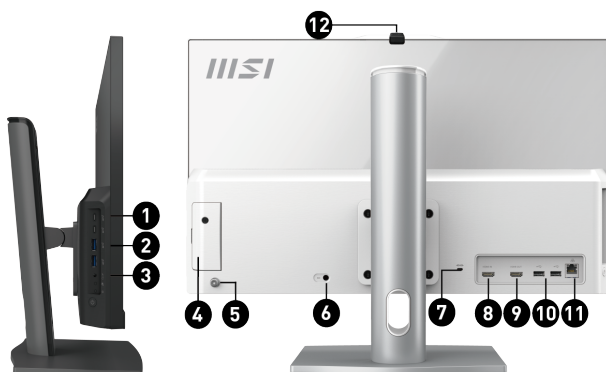

Picture and logos

SELLING POINTS

- Windows 11 Pro
- 27 Zoll IPS-Grade Panel LED Backlight (1920 x 1080 FHD) mit TÜV zertifizierten Anti-Flicker und Less Blue Light Technologien
- Bis zu Intel® Core™ 7 Prozessor 150U mit DDR5 Arbeitsspeicher
- 10-Punkt-Touchscreen (Non-touch für Modern AM242P 1M)
- Der verstellbare Standfuß bietet eine bequeme Arbeitsumgebung
- Durch die MSI Instant-Display-Technologie lässt sich das Gerät als Monitor verwenden, ohne dafür das System hochfahren zu müssen
- dTPM und die integrierte FHD-Webcam mit Windows Hello verbessern die Privatsphäre der Benutzer und schützen vertrauliche Daten
- MSI Storage Rapid Upgrade Design erleichtert die schnelle Aufrüstung oder Wartung von 2,5"-Datenträger
- MSI Cloud Center ermöglicht es Benutzern, eine private Cloud zu erstellen und Dateien von Android- und iOS-Geräten zu sichern
- Die MSI AI Engine erkennt automatisch Benutzerszenarien und passt Leistung, Soundeffekte und Anzeigemodus entsprechend an
- 24/7 Qualified Reliability Test

1. 2x USB3.2 Gen 2 Typ C
2. 2x USB3.2 Gen 2 Typ A
3. 1x Mikrofon-Eingang/Kopfhörer-Ausgang Kombo
4. 1x 2.5" Schacht
5. 5-Wege Navigation
6. 1x Stromanschluss
7. 1x Kensington Lock
8. 1x HDMI™ in
9. 1x HDMI™ out (unterstützt 4K @60Hz nach HDMI™ 2.1)
10. 2x USB 2.0 Typ A
11. 1x RJ45 LAN
12. 1x Abnehmbare Webcam-Abdeckung