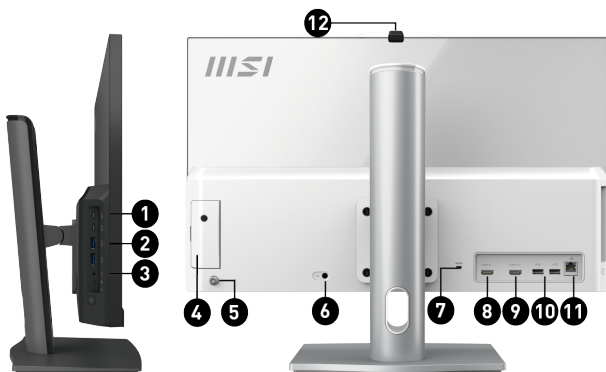

Picture and logos

SELLING POINTS

- Windows 11 Pro
- 27 Zoll IPS-Grade Panel LED Backlight (1920 x 1080 FHD) mit TÜV zertifizierten Anti-Flicker und Less Blue Light Technologien
- Bis zu Intel® Core™ 7 Prozessor 150U mit DDR5 Arbeitsspeicher
- 10-Punkt-Touchscreen (Non-touch für Modern AM242P 1M)
- Der verstellbare Standfuß bietet eine bequeme Arbeitsumgebung
- Durch die MSI Instant-Display-Technologie lässt sich das Gerät als Monitor verwenden, ohne dafür das System hochfahren zu müssen
- dTPM und die integrierte FHD-Webcam mit Windows Hello verbessern die Privatsphäre der Benutzer und schützen vertrauliche Daten
- MSI Storage Rapid Upgrade Design erleichtert die schnelle Aufrüstung oder Wartung von 2,5"-Datenträger
- MSI Cloud Center ermöglicht es Benutzern, eine private Cloud zu erstellen und Dateien von Android- und iOS-Geräten zu sichern
- Die MSI AI Engine erkennt automatisch Benutzerszenarien und passt Leistung, Soundeffekte und Anzeigemodus entsprechend an
- 24/7 Qualified Reliability Test

1. 2x USB3.2 Gen 2 Typ C
2. 2x USB3.2 Gen 2 Typ A
3. 1x Mikrophon-Eingang/Kopfhörer-Ausgang Kombo
4. 1x 2.5" Schacht
5. 5-Wege Navigation
6. 1x Stromanschluss
7. 1x Kensington Lock
8. 1x HDMI™ in
9. 1x HDMI™ out (unterstützt 4K @60Hz nach HDMI™ 2.1)
10. 2x USB 2.0 Typ A
11. 1x RJ45 LAN
12. 1x Abnehmbare Webcam-Abdeckung