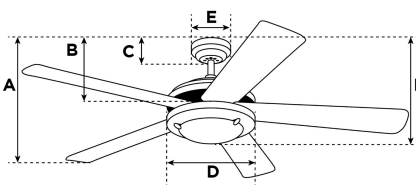

Artikelnummer 7306140

105 cm Ausführung in gebürstetem Gun Metall,
Wendeflügel (Schwarz/Apfelholz) Strahler

Princess Euro Deckenventilator

Technische Spezifikation

Größe	105 cm
Flügel	Wendeflügel MDF (Schwarz/Apfelholz)
Flügelstellung	11°
zugelassene Standorte	Innenbereich
Empfohlene Raumgröße	Für Räume bis zu 20 m ²
Verlängerungsstange	10 cm
Installation	2-Montage System
max. Deckenwinkel	18°
Zuleitungskabel	15 cm
Leuchtmittel	Benötigt (3) Leuchtmittel mit GU10- Sockel, maximal 50 Watt (nicht im Lieferumfang enthalten)
Fernbedienung	Mit Zugschalter. Fernbedienung oder Wandschalter nachrüstbar
Motorfarbe	Brushed Gun Metal
Motormaterial	Siliziumstahlmotor 153mm x 10mm
Umkehrluftstrom	Ja
Geräuschpegel	47 db(A)
Kondensator	Dual-Kondensator
Gewicht netto/brutto	4,7 / 5,3 kg
Verpackungsabmessungen	22,5 x 20 x 42,5 cm
EAN Code	4895105613509

Apfelholz

Energie-Informationen

Stromspannung/Frequenz	230V / 50Hz
Energieeffizienz Luftstrom	2.2 m ³ /Min/W
Stromverbrauch (ohne Leuchtmittel) ..	43 Watt
Luftstrom	122 m ³ /Min
max. Umdrehungen pro Minute	220
Stromverbrauch/Jahr	14 kWh

Garantie

Deckenventilatoren werden mit einer verlängerten Garantie von 10 Jahren auf den Motor und mit 2 Jahren auf alle anderen Teile geliefert.

A. Decke - unterster Punkt der Flügelblätter	27 cm
B. Decke - unterster Punkt des Schaltergehäuses	N/A
C. Decke - unterster Punkt des Baldachin	6,2 cm
D. Breite des Motorgehäuses	17 cm
E. Breite des Baldachin	13 cm
F. Decke - unterster Punkt des Lampengehäuses	40 cm