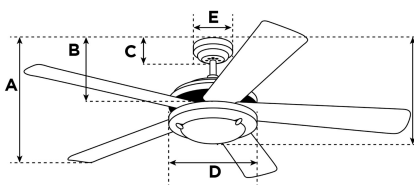

Artikelnummer 7226840

142 cm Ausführung in Weiß, weiße Stahlflügel

Industrial Deckenventilator

Technische Spezifikation

Größe	142 cm
Flügel	Stahl Flügel (Weiß)
Flügelstellung	8°
zugelassene Standorte	Innenbereich
Empfohlene Raumgröße	Für Räume bis zu 36 m ²
Verlängerungsstange	30 cm
Installation	Nur mit Zwischenstange
max. Deckenwinkel	18°
Zuleitungskabel	38 cm
Leuchtmittel	N/A
Fernbedienung	Mit Wandschalter
Motorfarbe	Weiß
Motormaterial	Siliziumstahlmotor 172mm x 12mm
Umkehrluftstrom	Ja
Geräuschpegel	58 db(A)
Kondensator	Dual-Kondensator
Gewicht netto/brutto	5,7 / 6,6 kg
Verpackungsabmessungen	21,7 x 23,1 x 65 cm
EAN Code	4895105605702

Garantie

Deckenventilatoren werden mit einer verlängerten Garantie von 10 Jahren auf den Motor und mit 2 Jahren auf alle anderen Teile geliefert.

A. Decke - unterster Punkt der Flügelblätter	42,2 cm
B. Decke - unterster Punkt des Schalergehäuses	39,4 cm
C. Decke - unterster Punkt des Baldachin	6,2 cm
D. Breite des Motorgehäuses	19,8 cm
E. Breite des Baldachin	13 cm
F. Decke - unterster Punkt des Lampengehäuses	N/A