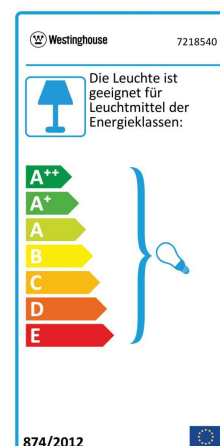

Artikelnummer 7218540

Vegas Deckenventilator

105 cm Ausführung in Weiß, Wendeflügel (Weiß/weiße gewaschene Pinie) Opalmilchglas

Technische Spezifikation

Größe	105 cm
Flügel	Wendeflügel MDF (Weiß/behandelte Kiefer)
Flügelstellung	10°
zugelassene Standorte	Innenbereich
Empfohlene Raumgröße	Für Räume bis zu 20 m ²
Verlängerungsstange	10 cm
Installation	2-Montage System
max. Deckenwinkel	18°
Zuleitungskabel	15 cm
Leuchtmittel	Benötigt (1) Lampe mit E27-Sockel, maximal 60 Watt (nicht im Lieferumfang enthalten)
Fernbedienung	Mit Zugschalter. Fernbedienung oder Wandschalter nachrüstbar
Motorfarbe	Weiß
Motormaterial	Siliziumstahlmotor 153mm x 9mm
Umkehrluftstrom	Ja
Geräuschpegel	48 db(A)
Kondensator	Dual-Kondensator
Gewicht netto/brutto	4,5 / 5 kg
Verpackungsabmessungen	22,7 x 20,9 x 43 cm
EAN Code	4895105605719

behandelte Kiefer

Energie-Informationen

Stromspannung/Frequenz	230V / 50Hz
Energieeffizienz Luftstrom	3 m ³ /Min/W
Stromverbrauch (ohne Leuchtmittel) ..	39 Watt
Luftstrom	108 m ³ /Min
max. Umdrehungen pro Minute	218
Stromverbrauch/Jahr	12.77 kWh

Garantie

Deckenventilatoren werden mit einer verlängerten Garantie von 10 Jahren auf den Motor und mit 2 Jahren auf alle anderen Teile geliefert.

A. Decke - unterster Punkt der Flügelblätter	28,5 cm
B. Decke - unterster Punkt des Schaltergehäuses	32,5 cm
C. Decke - unterster Punkt des Baldachin	6,2 cm
D. Breite des Motorgehäuses	17 cm
E. Breite des Baldachin	13 cm
F. Decke - unterster Punkt des Lampengehäuses	44,2 cm