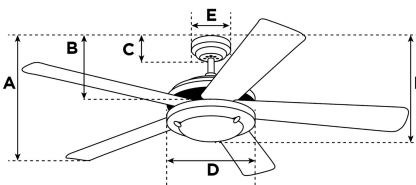

Artikelnummer 7218540

Vegas Deckenventilator

105 cm Ausführung in Weiß, Wendeflügel (Weiß/weiße gewaschene Pinie) Opalmilchglas

Technische Spezifikation

Größe	105 cm
Flügel	Wendeflügel MDF (Weiß/behandelte Kiefer)
Flügelstellung	10°
zugelassene Standorte	Innenbereich
Empfohlene Raumgröße	Für Räume bis zu 20 m ²
Verlängerungsstange	10 cm
Installation	2-Montage System
max. Deckenwinkel	18°
Zuleitungskabel	15 cm
Leuchtmittel	Benötigt (1) Lampe mit E27-Sockel, maximal 60 Watt (nicht im Lieferumfang enthalten)
Fernbedienung	Mit Zugschalter. Fernbedienung oder Wandschalter nachrüstbar
Motorfarbe	Weiß
Motormaterial	Siliziumstahlmotor 153mm x 9mm
Umkehrluftstrom	Ja
Geräuschpegel	48 db(A)
Kondensator	Dual-Kondensator
Gewicht netto/brutto	4,5 / 5 kg
Verpackungsabmessungen	22,7 x 20,9 x 43 cm
EAN Code	4895105605719

Garantie

Deckenventilatoren werden mit einer verlängerten Garantie von 10 Jahren auf den Motor und mit 2 Jahren auf alle anderen Teile geliefert.

A. Decke - unterster Punkt der Flügelblätter	28,5 cm
B. Decke - unterster Punkt des Schaltergehäuses	32,5 cm
C. Decke - unterster Punkt des Baldachin	6,2 cm
D. Breite des Motorgehäuses	17 cm
E. Breite des Baldachin	13 cm
F. Decke - unterster Punkt des Lampengehäuses	44,2 cm