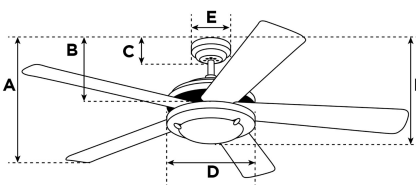

Garantie

Deckenventilatoren werden mit einer verlängerten Garantie von 10 Jahren auf den Motor und mit 2 Jahren auf alle anderen Teile geliefert.

A. Decke - unterster Punkt der Flügelblätter	24 cm
B. Decke - unterster Punkt des Schaltergehäuses	7,5 cm
C. Decke - unterster Punkt des Baldachin	7,5 cm
D. Breite des Motorgehäuses	24 cm
E. Breite des Baldachin	23 cm
F. Decke - unterster Punkt des Lampengehäuses	35 cm