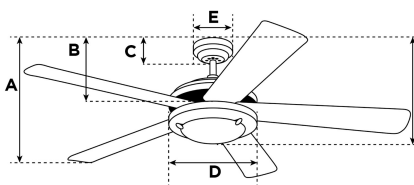

Artikelnummer 7207340

 90 cm Ausführung in gebürstetem Nickel, Wendeflügel
 (Rosenholz/Buche) Milchglas

**Contempra Trio
Deckenventilator**
Technische Spezifikation

Größe	90 cm
Flügel	Wendeflügel MDF (Palisander/Buche)
Flügelstellung	12°
zugelassene Standorte	Innenbereich
Empfohlene Raumgröße	Für Räume bis zu 10 m ²
Verlängerungsstange	N/A
Installation	Hugger
max. Deckenwinkel	N/A
Zuleitungskabel	30 cm
Leuchtmittel	Benötigt (3) Lampen mit E27-Sockel, maximal 60 Watt (nicht im Lieferumfang enthalten)
Fernbedienung	Mit Zugschalter. Wandschalter nachrüstbar
Motorfarbe	gebürstetes Nickel
Motormaterial	Siliziumstahlmotor 145mm x 12mm
Umkehrluftstrom	Ja
Geräuschpegel	48 db(A)
Kondensator	Dual-Kondensator
Gewicht netto/brutto	5,6 / 6,5 kg
Verpackungsabmessungen	43,5 x 28,5 x 23,5 cm
EAN Code	4895105609625

Garantie

 Deckenventilatoren werden mit einer verlängerten Garantie von
 10 Jahren auf den Motor und mit 2 Jahren auf alle anderen Teile
 geliefert.

A. Decke - unterster Punkt der Flügelblätter	16,5 cm
B. Decke - unterster Punkt des Schaltergehäuses	19 cm
C. Decke - unterster Punkt des Baldachin	N/A
D. Breite des Motorgehäuses	26,2 cm
E. Breite des Baldachin	N/A
F. Decke - unterster Punkt des Lampengehäuses	34 cm