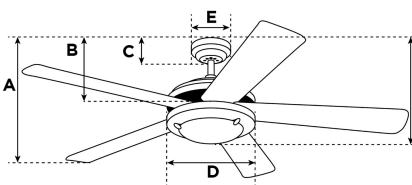

Garantie

Deckenventilatoren werden mit einer verlängerten Garantie von 10 Jahren auf den Motor und mit 2 Jahren auf alle anderen Teile geliefert.

- A. Decke - unterster Punkt der Flügelblätter 28 cm
- B. Decke - unterster Punkt des Schalergehäuses N/A
- C. Decke - unterster Punkt des Baldachin 6,2 cm
- D. Breite des Motorgehäuses 20 cm
- E. Breite des Baldachin 13 cm
- F. Decke - unterster Punkt des Lampengehäuses 35 cm