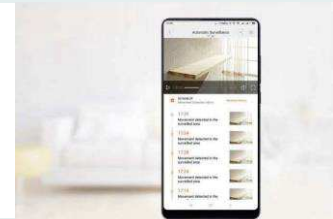

Mi Home Security Camera 360° 1080P

Smarte Sicherheit

Was macht der Hund, sind die Kinder schon daheim? Wie geht es den Großeltern?

Die Überwachungskamera von Xiaomi gibt ein Gefühl von Sicherheit egal wo Sie sich befinden! Egal ob man im Urlaub ist, länger arbeiten muss oder einen Blick auf die Kinder werfen will, die MI Home Security Camera 360 bietet ein erstklassiges Bild und eine 2 Wege Audiokommunikation in Echtzeit! 1080p, 360°, volle Farbwiedergabe machen die Kamera zu Ihrem privaten Sicherheitsdienst. Sie möchten in Echtzeit aufnehmen, über eine Micro SD Speicherkarte möglich. Sicherheit für jedermann!

- 1080P Full HD Video Auflösung
- Drehbar um 360° horizontal und 96° vertikal
- Rauschreduzierte Nachtsicht ohne rot glimmende LED
- Volle Farbwiedergabe bei niedrigen Lichtverhältnissen
- Optimierte Personenerkennung
- 2-Wege Audiokommunikation in Echtzeit
- Verschlüsselte Datenübertragung
- Montage an Wand oder Decke möglich

TECHNISCHE DATEN

Abmessungen	78x78x118 [mm]
Produktgewicht	239g
Videoauflösung	1920x1080
Bildrate	20 FPS
Eingangsspannung	5V, 1A
Sichtbereich der Kamera	110°
Bewegungsbereich der Kamera	360° horizontal 96° vertikal
Drahtlosverbindung	Wi-Fi IEEE 802.11b/g/n mit 2.4GHz
Unterstützte Speichermedien	16GB - 64GB Micro SD Karte Klasse 10
Betriebstemperatur	-10°C - 50°C
Unterstützte Betriebssysteme	Android 4.4 oder höher, IOS 9.0 oder höher

Farbe	Weiß
Lieferumfang	Mi Home Security Camera 360° 1080p, Bedienungsanleitung, Kabel, Wandmontagezubehör
Funktionen	<ul style="list-style-type: none">▪ Überwachung und Fernsteuerung mit der Mi Home App▪ Erstellen von Szenarien▪ Benachrichtigung bei Aktivität