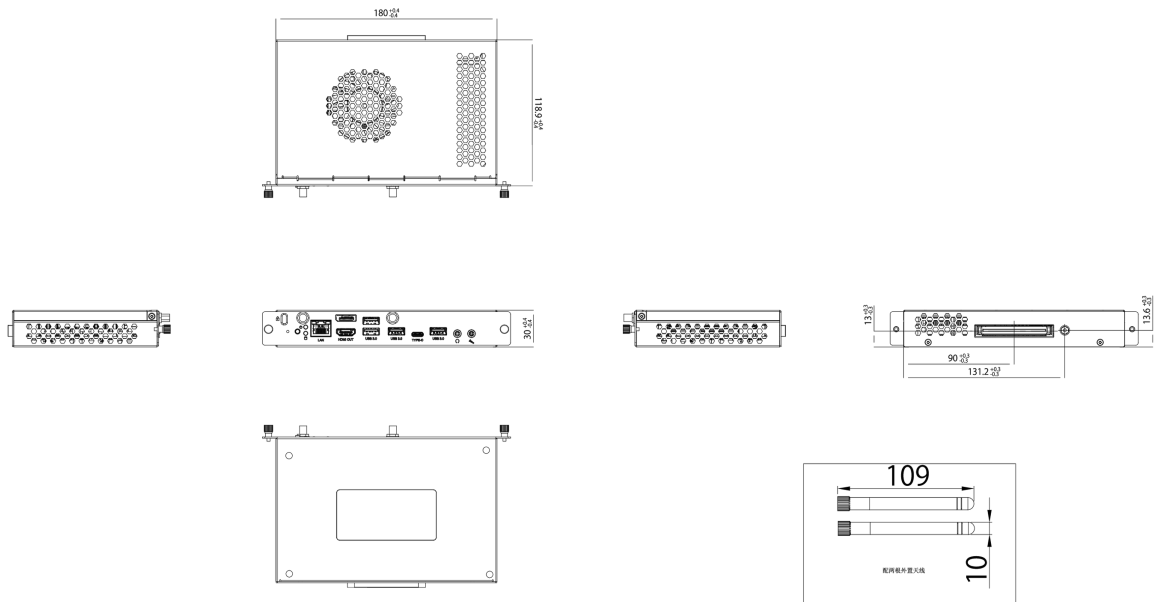

03 ABMESSUNGEN / GEWICHT

Produktabmessungen B x H x T	180 x 119 x 30mm
Verpackungsabmessungen B x H x T	260 x 192 x 72mm
Gewicht (ohne Verpackung)	0.60kg
Gewicht (inkl. Verpackung)	0.957kg
EAN code	4948570033331

04 UMWELTBEDINGUNGEN

Betriebstemperaturbereich	0°C - 45°C
Luftfeuchtigkeit bei Betrieb	10% - 95%
Temperaturbereich bei Lagerung	- 10°C - 50°C
Luftfeuchtigkeit bei Lagerung	10% - 95%

Alle Warenzeichen sind eingetragene Handelsmarken. Irrtum und Änderungen in den Spezifikationen vorbehalten. Alle LCD's erfüllen die ISO-9241-307:2008 Pixelfehlerklasse.

© IYAMA CORPORATION. ALL RIGHTS RESERVED