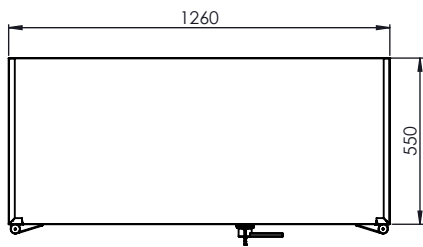

SECTION B-B

SECTION A-A

Rückansicht

5-Punkt-Verriegelung

DETAIL B

DETAIL C

DETAIL D

DETAIL E

DETAIL K

DETAIL L

Best.-Nr.: 690250

Lüllmann® Flügeltürenschränk - feuergeschützt - 5 Ordnerhöhen - Doppelbart-Sicherheitsschloss - 5-Punkt-Verriegelung - H 1950 x B 1260 x T 550 mm