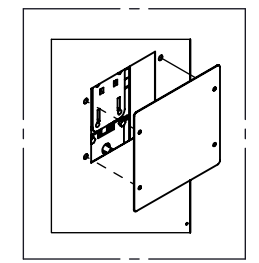

SECTION B-B

SECTION A-A

Rückansicht

5-Punkt-Verriegelung

DETAIL B

DETAIL C

DETAIL D

DETAIL E

DETAIL K

DETAIL L

Best.-Nr.: 690250

Lüllmann® Flügeltürenschränk - feuergeschützt - 5 Ordnerhöhen - Doppelbart-Sicherheitsschloss - 5-Punkt-Verriegelung - H 1950 x B 1260 x T 550 mm