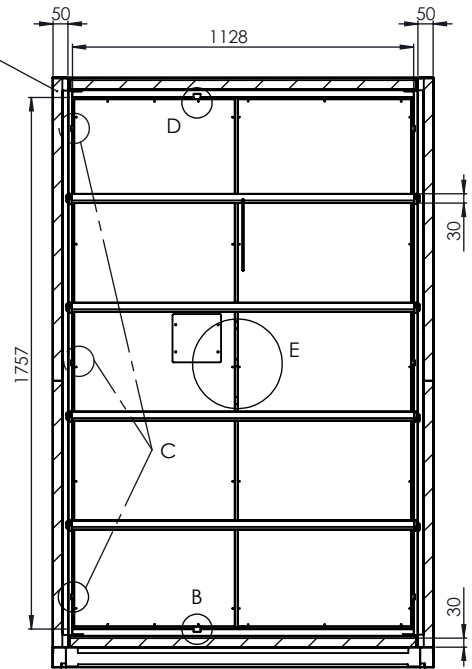

SECTION B-B

SECTION A-A

Rückansicht

5-Punkt-Verriegelung

DETAIL B

DETAIL C

DETAIL D

DETAIL E

DETAIL K

DETAIL L

Best.-Nr.: 690250

Lüllmann® Flügeltürenschränk - feuergeschützt - 5 Ordnerhöhen - Doppelbart-Sicherheitsschloss - 5-Punkt-Verriegelung - H 1950 x B 1260 x T 550 mm