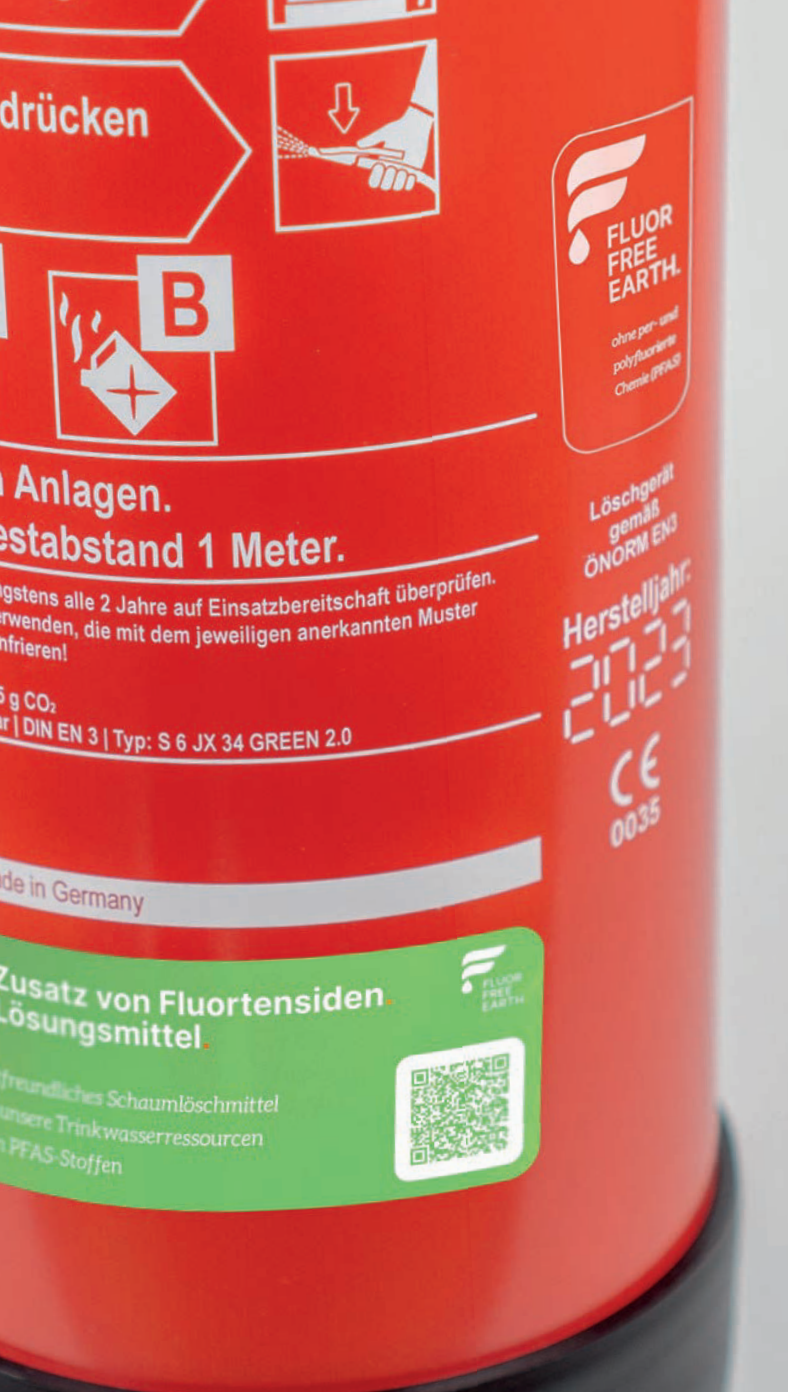

Investieren Sie in die Zukunft der Brandbekämpfung mit den fluorfreien JOCKEL-Schaumfeuerlöschern der GREEN 2.0 Generation.

Die GREEN GENERATION 2.0

Die neuen JOCKEL GREEN 2.0 Schaumfeuerlöscher sind die neueste Entwicklung in Sachen umweltfreundlicher Brandbekämpfung. Ohne Fluortenside und Lösungsmittel, sind sie für den Einsatz bei Entstehungsbränden der Klassen A und B geeignet. Ihr breites Einsatzspektrum und die rückstandsfreie Entfernbarkeit machen sie ideal für jede Art von Umgebung.

Die GREEN 2.0 überzeugen mit einer höheren Löschleistung und einem verbesserten Preis-Leistungs-Verhältnis.

- + **Erhöhte Löschleistung**
- + 360° drehbare Löschpistole mit integrierter Überdrucksicherung
- + Bewährte Aufladetechnik für eine lange Lebensdauer
- + Ohne per- und polyfluorierte Chemie (PFAS)
- + Made in Germany
- + Modular erweiterbar (Universal-Griff mit verbessertem Tragekomfort)
- + Komfortable Löschmitteldosierung über die Löschpistole
- + Wirtschaftlich in der Wartung durch standardisierte Ersatzteile (JOCKEL-Baukastensystem)
- + Große Behälteröffnung für leichte Wiederauffüllung und Innenkontrolle
- + Dauerdruck Feuerlöscher sind mit einem separaten Prüf- und Füllventil ausgestattet
- + Tiefgezogener Behälter (6 Liter)