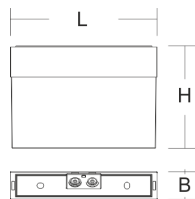

# Exeo D

672400.002 | Leuchten zur Rettungswegkennzeichnung

Decken- und Wandleuchten  
4051859437901  
LED  
L 255, B 48, H 177

Einzelbatterie-Sicherheitsleuchten zur Rettungswegkennzeichnung  
Gehäuse Kunststoff (Polycarbonat), schlagzäh. 4 Rettungszeichenfolien und 1 weiße Folie zum Einlegen in die transparente Abdeckung beigelegt. Befestigungswinkel zur Wandmontage und zwei Dichtschrauben beigelegt. Einzelbatteriesystem mit automatischem Selbsttest.

#### Maße und Gewichte

Länge L	255 mm
Breite B	48 mm
Höhe H	177 mm
Gewicht	750 g