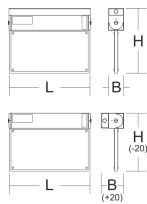

# GSUN S

672217.004.1 | Leuchten zur Rettungswegkennzeichnung

Decken- und Wandleuchten  
4051859397090  
LED  
L 247, B 45, H 195

Leuchte zur Rettungswegkennzeichnung. Gehäuse Aluminium-Strangpressprofil pulverbeschichtet. 4 Rettungszeichenfolien und 1 weiße Folie inklusive Befestigungs-Pins zum Aufstecken beigelegt. Universal Befestigungssatz für Decken- und Wandanbau. Betriebsgeräte integriert. Einzelbatteriesystem mit automatischem Selbsttest.

## Maße und Gewichte

Länge L	247 mm
Breite B	45 mm
Höhe H	195 mm
Gewicht	1 kg