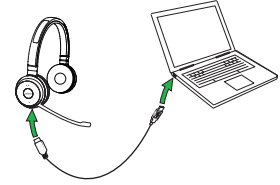

Immer in Verbindung

Verpassen Sie keinen Anruf, auch wenn Sie mit dem gleichen Headset Musik über das Gerät Ihrer Wahl anhören. Die gleichzeitige Verbindung mit zwei Telefonen über Bluetooth® erlaubt es Ihnen, zur gleichen Zeit mit Ihrem Web-Browser-basierten Telefon und Ihrem Mobiltelefon verbunden zu sein. Sie können mit dem gleichen Headset Musik oder Anrufe von beiden Geräten wiedergeben bzw. führen.

Bequemes Aufladen und Aufbewahren

Optional mit einer Ladestation erhältlich, die bequemes Aufladen und Aufbewahren ermöglicht.

Kompatibel mit:

Zertifiziert:

Gründe für die Wahl des

Jabra Evolve 65

- Bewegungsfreiheit für Multitasking
- Bleiben Sie in der Konzentrationszone und vermeiden Sie Unterbrechungen
- Immer in Verbindung
- Bequemes Aufladen und Aufbewahren
- Ganztägiger Tragekomfort
- Kompatibel mit allen führenden UC-Plattformen

01 VERBINDUNG HERSTELLEN

ANSCHLUSS AN EINEN PC (UNTER VERWENDUNG DES JABRA LINK 370)

Verbinden Sie den Jabra Link 370 Dongle mit einem USB-Port an Ihrem PC. Headset und Jabra Link 370 sind bereits vorab gekoppelt.

Verbindung mit einem Mobilgerät (über Bluetooth)

Setzen Sie das Headset auf und halten Sie die Taste 'Ein/Aus/Pairing' 3 Sekunden lang in der Pairing-Stellung gedrückt, bis Sie die sprachgesteuerten Anweisungen hören. Die blaue Bluetooth-Anzeige blinkt nun.