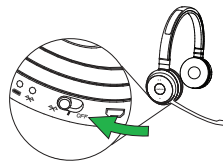

Immer in Verbindung

Verpassen Sie keinen Anruf, auch wenn Sie mit dem gleichen Headset Musik über das Gerät Ihrer Wahl anhören. Die gleichzeitige Verbindung mit zwei Telefonen über Bluetooth® erlaubt es Ihnen, zur gleichen Zeit mit Ihrem Web-Browser-basierten Telefon und Ihrem Mobiltelefon verbunden zu sein. Sie können mit dem gleichen Headset Musik oder Anrufe von beiden Geräten wiedergeben bzw. führen.

Bequemes Aufladen und Aufbewahren

Optional mit einer Ladestation erhältlich, die bequemes Aufladen und Aufbewahren ermöglicht.

Kompatibel mit:

Zertifiziert:

Gründe für die Wahl des

Jabra Evolve 65

- Bewegungsfreiheit für Multitasking
- Bleiben Sie in der Konzentrationszone und vermeiden Sie Unterbrechungen
- Immer in Verbindung
- Bequemes Aufladen und Aufbewahren
- Ganztägiger Tragekomfort
- Kompatibel mit allen führenden UC-Plattformen

01 VERBINDUNG HERSTELLEN

ANSCHLUSS AN EINEN PC (UNTER VERWENDUNG DES JABRA LINK 370)

Verbinden Sie den Jabra Link 370 Dongle mit einem USB-Port an Ihrem PC. Headset und Jabra Link 370 sind bereits vorab gekoppelt.