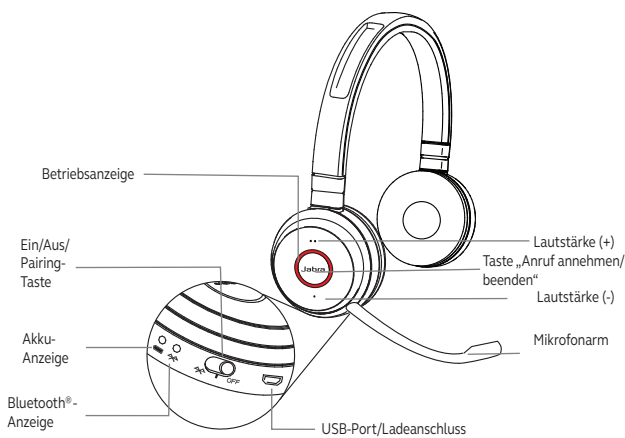

01 VERBINDUNG HERSTELLEN

ANSCHLUSS AN EINEN PC (UNTER VERWENDUNG DES JABRA LINK 370)

Verbinden Sie den Jabra Link 370 Dongle mit einem USB-Port an Ihrem PC. Headset und Jabra Link 370 sind bereits vorab gekoppelt.

Verbindung mit einem Mobilgerät (über Bluetooth)

Setzen Sie das Headset auf und halten Sie die Taste 'Ein/Aus/Pairing' 3 Sekunden lang in der Pairing-Stellung gedrückt, bis Sie die sprachgesteuerten Anweisungen hören. Die blaue Bluetooth-Anzeige blinkt nun.

Wussten sie schon?

Das komplette Benutzerhandbuch können Sie unter jabra.com/evolve65 herunterladen

	FUNKTION	MASSNAHME
	Headset Ein/Aus	Schieben Sie die Ein/Aus/Pairing -Taste
	Bluetooth-Verbindung	Halten Sie die Ein/Aus/Pairing -Taste 3 Sek. lang in der Pairing-Position
	Anruf annehmen/beenden	Tippen Sie auf die Taste Anruf annehmen/beenden
	Anruf ablehnen	Tippen Sie zweimal auf die Taste Anruf annehmen/beenden
	Lautstärke regeln	Tippen Sie auf die Taste Lautstärke (+) oder Lautstärke (-)
	Betriebsanzeige ein/aus	Tippen Sie gleichzeitig auf die Tasten Lautstärke (+) und Lautstärke (-)
	Mikrofon-Stummschaltung	Halten Sie die Taste Lautstärke (-) 2 Sek. lang gedrückt