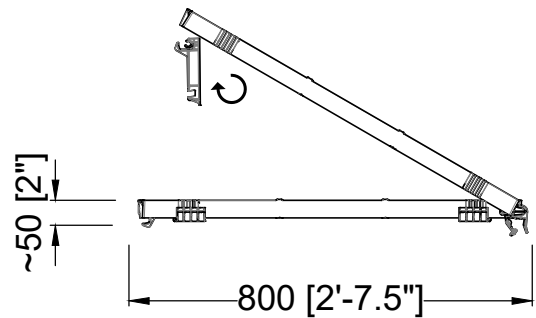

A-A

<p>D</p> <p><b>Ergo Quadro TurboPlus U L 80</b> Wood / Stone</p>		<p>Artikel-Nr. product no. article no. artículo no.</p> <p>645261 / 645264</p>
<p>GB</p> <p>Ergo Quadro TurboPlus U L 80 wood / stone</p>	<p>ES</p> <p>Sistema de arriate elevado Ergo Quadro TurboPlus U L 80 wood / stone</p>	<p>FR</p> <p>Carré potager en U Ergo Quadro TurboPlus U L 80</p>
<p>gezeichnet drawn</p> <p>ISC</p>	<p>Gewicht weight</p> <p>70 kg</p>	<p>revision</p>
<p>Datum date</p> <p>2022.11.11</p>	<p>Toleranz tolerance</p> <p>+/- 3%</p>	<p><a href="http://www.garantia.com">www.garantia.com</a> <a href="mailto:info@garantia.com">info@garantia.com</a></p>
<p>Maßstab scale</p> <p>M 1:25 / 1:10</p>	<p>alle Maßangaben in mm [inch] all dimension in mm [inch]</p>	

<b>D</b> Ergo Quadro L Frühbeet-Abdeckung transparent			Artikel-Nr. product no. article no. artículo no.	<b>645121</b>
<b>GB</b> Ergo Quadro L cold frame cover transparent	<b>ES</b> Cubierta de cama fría Ergo Quadro transparente	<b>FR</b> Ergo Quadro L couvercle pour châssis de culture transparent	revision	
gezeichnet drawn	Gewicht weight	www.garantia.com info@garantia.com		
Datum date	Toleranz tolerance	 		
Maßstab scale	alle Maßangaben in mm [inch] all dimension in mm [inch]			

1 Set = 10 Stück / pcs.

D <b>Flora-Wassersparsystem</b>			Artikel-Nr. product no. article no. articulo no.  645085
GB Flora water saving system	ES Sistema de ahorro de agua Flora	FR Système économiseur d'eau Flora	revision
gezeichnet drawn ISC	Gewicht/ St. weight/ pcs 0,04 kg	 <b>GARANTIA</b>	
Datum date 2020.09.16	Toleranz tolerance +/- 3%		
Maßstab scale M 1:5	alle Maßangaben in mm [inch] all dimension in mm [inch]		
		<a href="http://www.garantia.eu">www.garantia.eu</a> <a href="mailto:info@garantia.eu">info@garantia.eu</a>	