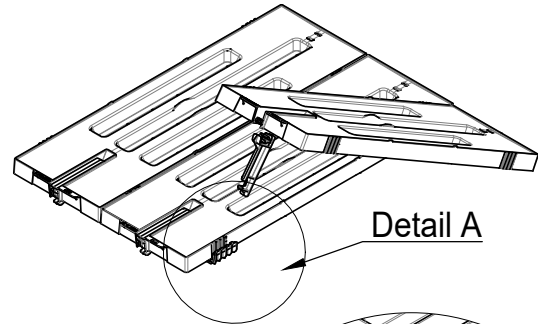

A-A

<p>D</p> <p><b>Ergo Quadro TurboPlus U L 80</b> Wood / Stone</p>		<p>Artikel-Nr. product no. article no. artículo no.</p> <p>645261 / 645264</p>
<p>GB</p> <p>Ergo Quadro TurboPlus U L 80 wood / stone</p>	<p>ES</p> <p>Sistema de arriate elevado Ergo Quadro TurboPlus U L 80 wood / stone</p>	<p>FR</p> <p>Carré potager en U Ergo Quadro TurboPlus U L 80</p>
<p>gezeichnet drawn</p> <p>ISC</p>	<p>Gewicht weight</p> <p>70 kg</p>	<p>revision</p>
<p>Datum date</p> <p>2022.11.11</p>	<p>Toleranz tolerance</p> <p>+/- 3%</p>	<p><a href="http://www.garantia.com">www.garantia.com</a> <a href="mailto:info@garantia.com">info@garantia.com</a></p>
<p>Maßstab scale</p> <p>M 1:25 / 1:10</p>	<p>alle Maßangaben in mm [inch] all dimension in mm [inch]</p>	

<b>D</b> Ergo Quadro L Frühbeet-Abdeckung transparent			Artikel-Nr. product no. article no. artículo no.	<b>645121</b>
<b>GB</b> Ergo Quadro L cold frame cover transparent	<b>ES</b> Cubierta de cama fría Ergo Quadro transparente	<b>FR</b> Ergo Quadro L couvercle pour châssis de culture transparent	revision	
gezeichnet drawn	Gewicht weight	www.garantia.com info@garantia.com		
Datum date	Toleranz tolerance	 		
Maßstab scale	alle Maßangaben in mm [inch] all dimension in mm [inch]			

1 Set = 10 Stück / pcs.

D <b>Flora-Wassersparsystem</b>			Artikel-Nr. product no. article no. articulo no.  645085
GB Flora water saving system	ES Sistema de ahorro de agua Flora	FR Système économiseur d'eau Flora	revision
gezeichnet drawn ISC	Gewicht/ St. weight/ pcs 0,04 kg	 <b>GARANTIA</b>	
Datum date 2020.09.16	Toleranz tolerance +/- 3%		
Maßstab scale M 1:5	alle Maßangaben in mm [inch] all dimension in mm [inch]		
		<a href="http://www.garantia.eu">www.garantia.eu</a> <a href="mailto:info@garantia.eu">info@garantia.eu</a>	