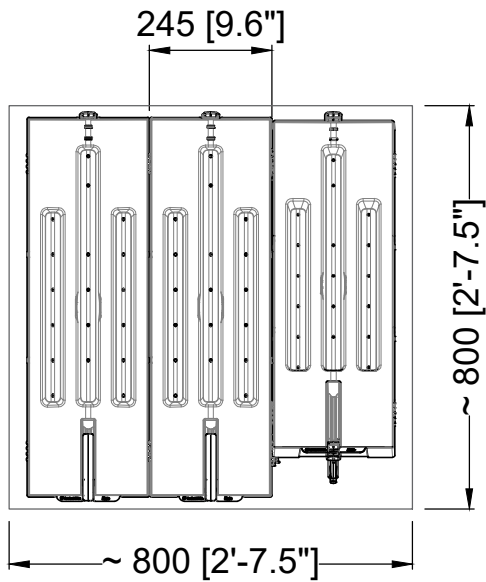

A-A

<p>D</p> <p><b>Ergo Quadro TurboPlus U L 80</b> Wood / Stone</p>		<p>Artikel-Nr. product no. article no. artículo no.</p> <p>645261 / 645264</p>
<p>GB</p> <p>Ergo Quadro TurboPlus U L 80 wood / stone</p>	<p>ES</p> <p>Sistema de arriate elevado Ergo Quadro TurboPlus U L 80 wood / stone</p>	<p>FR</p> <p>Carré potager en U Ergo Quadro TurboPlus U L 80</p>
<p>gezeichnet drawn</p> <p>ISC</p>	<p>Gewicht weight</p> <p>70 kg</p>	<p>revision</p>
<p>Datum date</p> <p>2022.11.11</p>	<p>Toleranz tolerance</p> <p>+/- 3%</p>	<p><a href="http://www.garantia.com">www.garantia.com</a> <a href="mailto:info@garantia.com">info@garantia.com</a></p>
<p>Maßstab scale</p> <p>M 1:25 / 1:10</p>	<p>alle Maßangaben in mm [inch] all dimension in mm [inch]</p>	

<b>D</b> Ergo Quadro L Frühbeet-Abdeckung transparent			Artikel-Nr. product no. article no. artículo no.	<b>645121</b>
<b>GB</b> Ergo Quadro L cold frame cover transparent	<b>ES</b> Cubierta de cama fría Ergo Quadro transparente	<b>FR</b> Ergo Quadro L couvercle pour châssis de culture transparent	revision	
gezeichnet drawn	Gewicht weight	www.garantia.com info@garantia.com		
Datum date	Toleranz tolerance	 		
Maßstab scale	alle Maßangaben in mm [inch] all dimension in mm [inch]			

1 Set = 10 Stück / pcs.

D <b>Flora-Wassersparsystem</b>			Artikel-Nr. product no. article no. articulo no.  645085
GB Flora water saving system	ES Sistema de ahorro de agua Flora	FR Système économiseur d'eau Flora	revision
gezeichnet drawn ISC	Gewicht/ St. weight/ pcs 0,04 kg	 <b>GARANTIA</b>	
Datum date 2020.09.16	Toleranz tolerance +/- 3%		
Maßstab scale M 1:5	alle Maßangaben in mm [inch] all dimension in mm [inch]		
		<a href="http://www.garantia.eu">www.garantia.eu</a> <a href="mailto:info@garantia.eu">info@garantia.eu</a>	