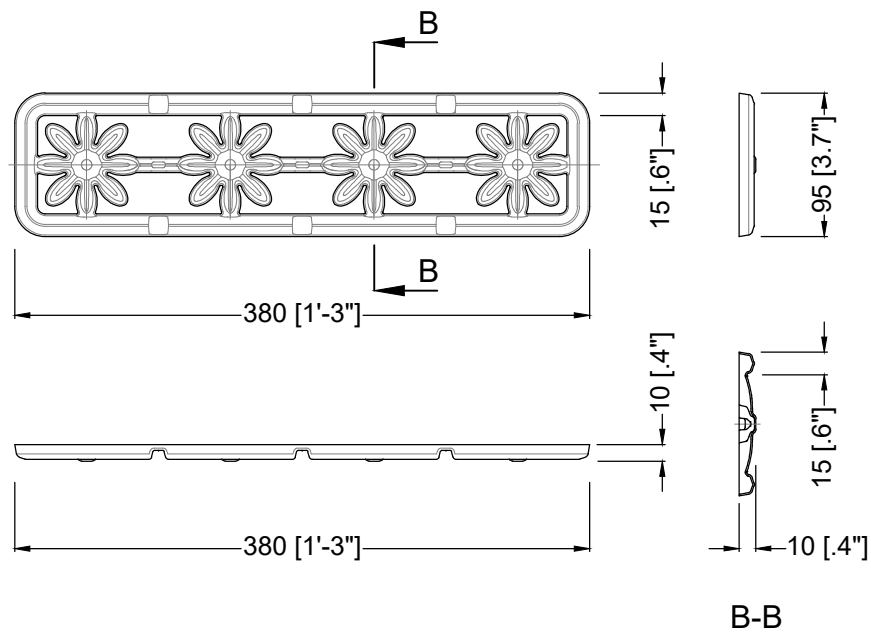

A-A

<p>D</p> <p><b>Ergo Quadro TurboPlus U L 80</b> Wood / Stone</p>		<p>Artikel-Nr. product no. article no. artículo no.</p> <p>645261 / 645264</p>
<p>GB</p> <p>Ergo Quadro TurboPlus U L 80 wood / stone</p>	<p>ES</p> <p>Sistema de arriate elevado Ergo Quadro TurboPlus U L 80 wood / stone</p>	<p>FR</p> <p>Carré potager en U Ergo Quadro TurboPlus U L 80</p>
<p>gezeichnet drawn</p> <p>ISC</p>	<p>Gewicht weight</p> <p>70 kg</p>	<p>revision</p>
<p>Datum date</p> <p>2022.11.11</p>	<p>Toleranz tolerance</p> <p>+/- 3%</p>	<p><a href="http://www.garantia.com">www.garantia.com</a> <a href="mailto:info@garantia.com">info@garantia.com</a></p>
<p>Maßstab scale</p> <p>M 1:25 / 1:10</p>	<p>alle Maßangaben in mm [inch] all dimension in mm [inch]</p>	

<b>D</b> Ergo Quadro L Frühbeet-Abdeckung transparent			Artikel-Nr. product no. article no. artículo no.	<b>645121</b>
<b>GB</b> Ergo Quadro L cold frame cover transparent	<b>ES</b> Cubierta de cama fría Ergo Quadro transparente	<b>FR</b> Ergo Quadro L couvercle pour châssis de culture transparent	revision	
gezeichnet drawn	Gewicht weight	www.garantia.com info@garantia.com		
Datum date	Toleranz tolerance	 		
Maßstab scale	alle Maßangaben in mm [inch] all dimension in mm [inch]			

1 Set = 10 Stück / pcs.

D <b>Flora-Wassersparsystem</b>			Artikel-Nr. product no. article no. articulo no.  645085
GB Flora water saving system	ES Sistema de ahorro de agua Flora	FR Système économiseur d'eau Flora	revision
gezeichnet drawn ISC	Gewicht/ St. weight/ pcs 0,04 kg	 <b>GARANTIA</b>	
Datum date 2020.09.16	Toleranz tolerance +/- 3%		
Maßstab scale M 1:5	alle Maßangaben in mm [inch] all dimension in mm [inch]		
		<a href="http://www.garantia.eu">www.garantia.eu</a> <a href="mailto:info@garantia.eu">info@garantia.eu</a>	