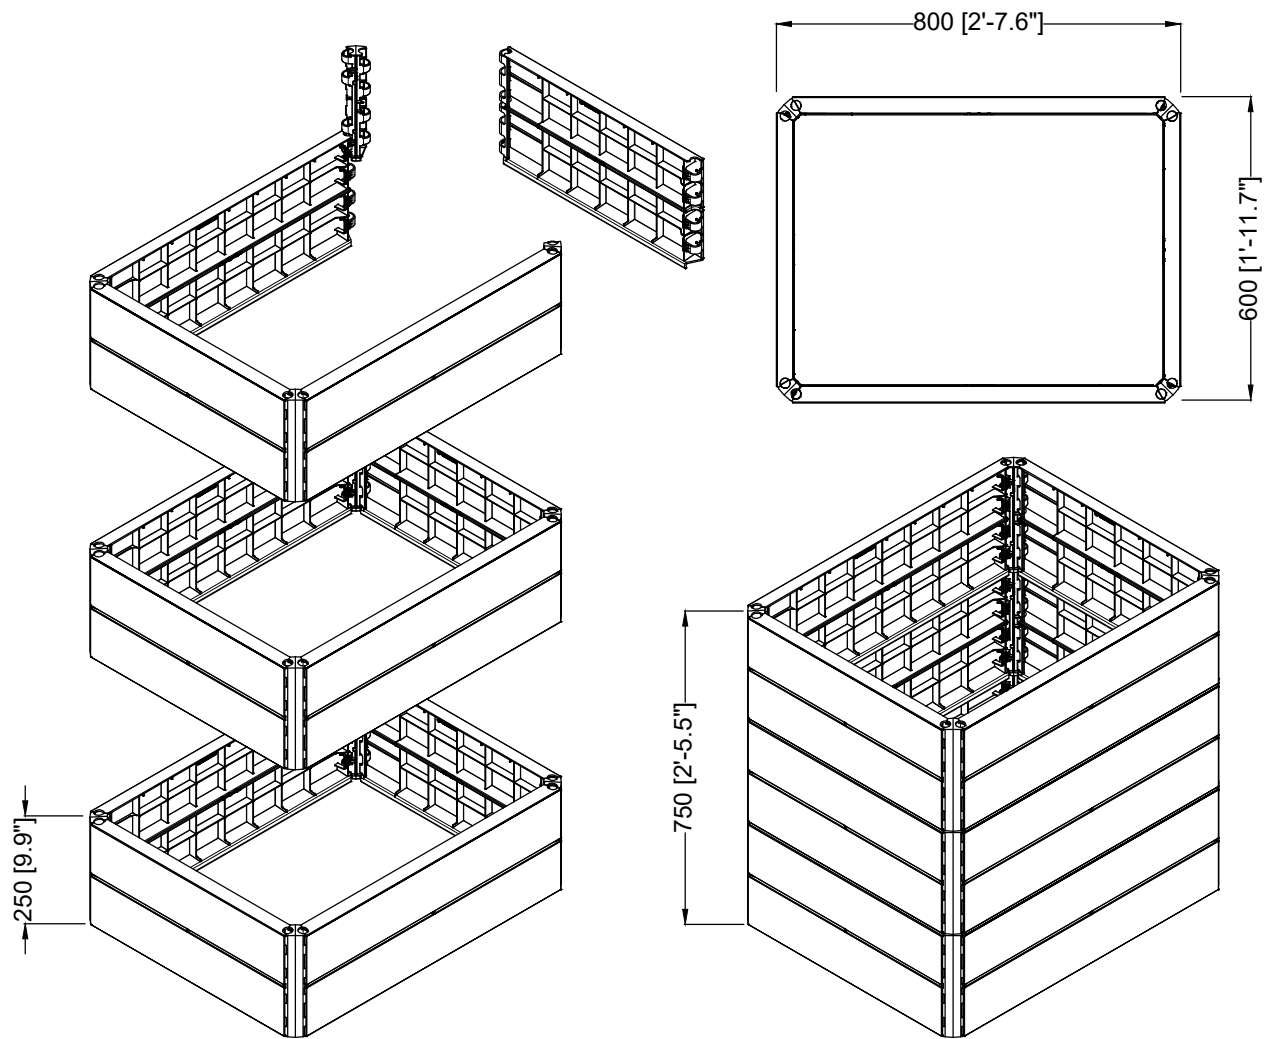

D			Ergo Hochbeet - Wood / Stone		Artikel-Nr. product no. 645100 article no. 645102 articulo no.
GB	Ergo raised bed Wood / Stone	ES	Ergo Jardinería de suelo elevado Wood / Stone	FR	Carré potager Ergo Wood / Stone
gezeichnet drawn	ISC	Gewicht weight	4,2 kg	www.garantia.eu info@garantia.eu	
Datum date	2020.12.08	Toleranz tolerance	+/- 3%		
Maßstab scale	M 1:20	alle Maßangaben in mm [inch] all dimension in mm [inch]			
					

D		Ergo Quadro M Hochbeet-System Wood / Stone		Artikel-Nr. product no.	645116
				article no.	645126
GB	Ergo Quadro M raised bed system Wood / Stone	ES	Sistema de arriate elevado Ergo Quadro M Wood / Stone	FR	Carré potager Ergo Quadro M Wood / Stone
				revision	
gezeichnet drawn	ISC	Gewicht weight	3,5 kg		
Datum date	2020.09.17	Toleranz tolerance	+/- 3%		
Maßstab scale	M 1:15	alle Maßangaben in mm [inch] all dimension in mm [inch]			
				www.garantia.eu info@garantia.eu	