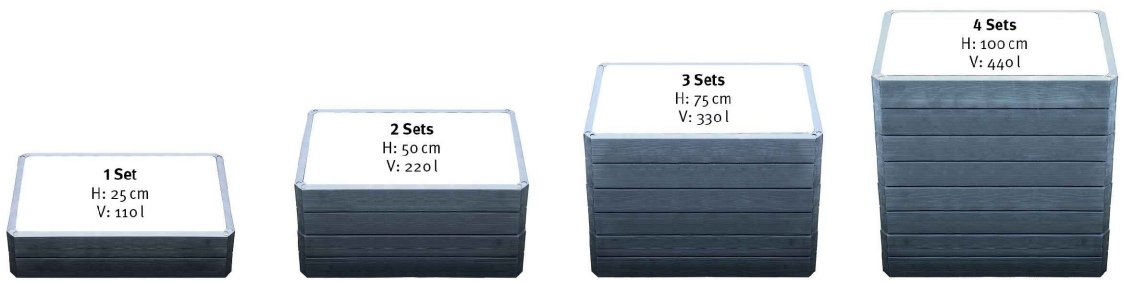

D			Ergo Hochbeet - Wood / Stone		Artikel-Nr. product no. 645100 article no. 645102 articulo no.
GB	Ergo raised bed Wood / Stone	ES	Ergo Jardinería de suelo elevado Wood / Stone	FR	Carré potager Ergo Wood / Stone
gezeichnet drawn	ISC	Gewicht weight	4,2 kg	www.garantia.eu info@garantia.eu	
Datum date	2020.12.08	Toleranz tolerance	+/- 3%		
Maßstab scale	M 1:20	alle Maßangaben in mm [inch] all dimension in mm [inch]			
					

D		Ergo Quadro M Hochbeet-System Wood / Stone		Artikel-Nr. product no.	645116
				article no.	645126
GB	Ergo Quadro M raised bed system Wood / Stone	ES	Sistema de arriate elevado Ergo Quadro M Wood / Stone	FR	Carré potager Ergo Quadro M Wood / Stone
				revision	
gezeichnet drawn	ISC	Gewicht weight	3,5 kg		
Datum date	2020.09.17	Toleranz tolerance	+/- 3%		
Maßstab scale	M 1:15	alle Maßangaben in mm [inch] all dimension in mm [inch]			
				www.garantia.eu info@garantia.eu	