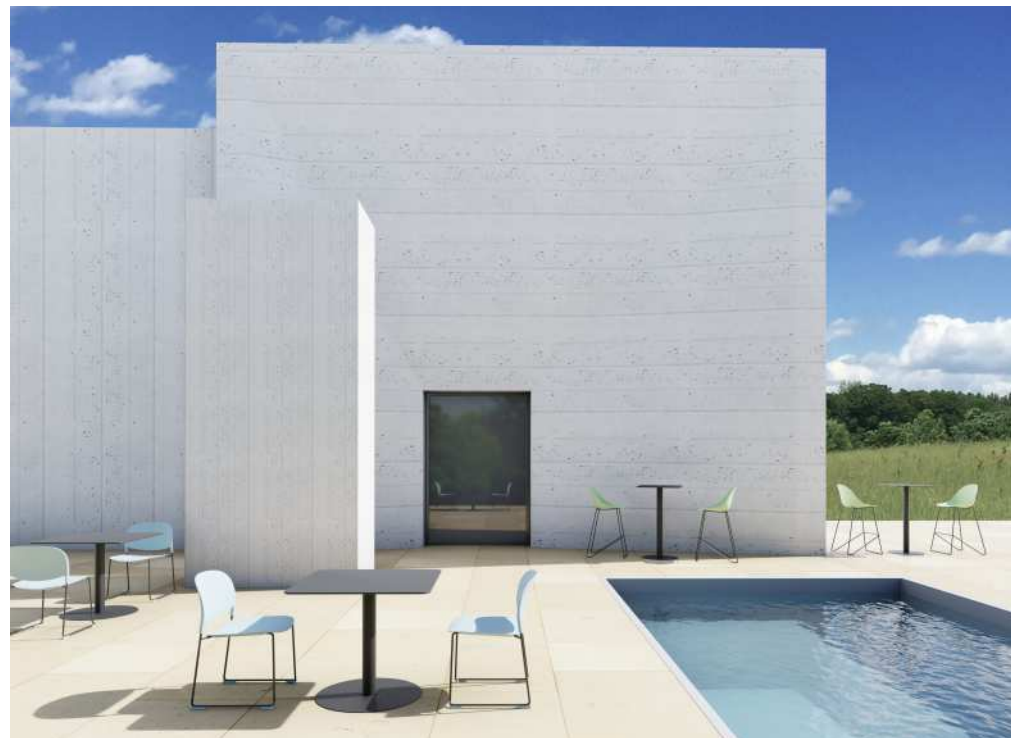

Ideal für Terrassen !

Platte

HPL 12 mm Farbe schwarz oder grau, Tischkante schwarz
Spezielles Finish für den Außenbereich

Gestell

Stahl, Epoxybeschichtung mattschwarz für den Außenbereich
Tischfuß aus verzinktem Stahl, Epoxybeschichtung für den Außenbereich

Logistik : Zerlegt geliefert, leichte Montage

Pluspunkte

- verzinkte Anti-Korrosionsschrauben
- HPL-Platte, fleckenwiderstandsfähig, kratz- und stoßfest, UV-Behandlung
- für einen intensiven alltäglichen Gebrauch, robust und abwischbar

	BEZEICHNUNG	HÖHE 110 CM	
		PLATTE SCHWARZ	PLATTE GRAU
①	TISCH CROSS QUADRATISCH 60X60 CM	TRCROS6060H.01	TRCROS6060H.02
②	TISCH CROSS RUND Ø60 CM	TRCROS60H.01	TRCROS60H.02
③	TISCH CROSS QUADRATISCH 80X80 CM	TRCROS8080H.01	TRCROS8080H.02
④	TISCH CROSS RUND Ø80 CM	TRCROS80H.01	TRCROS80H.02