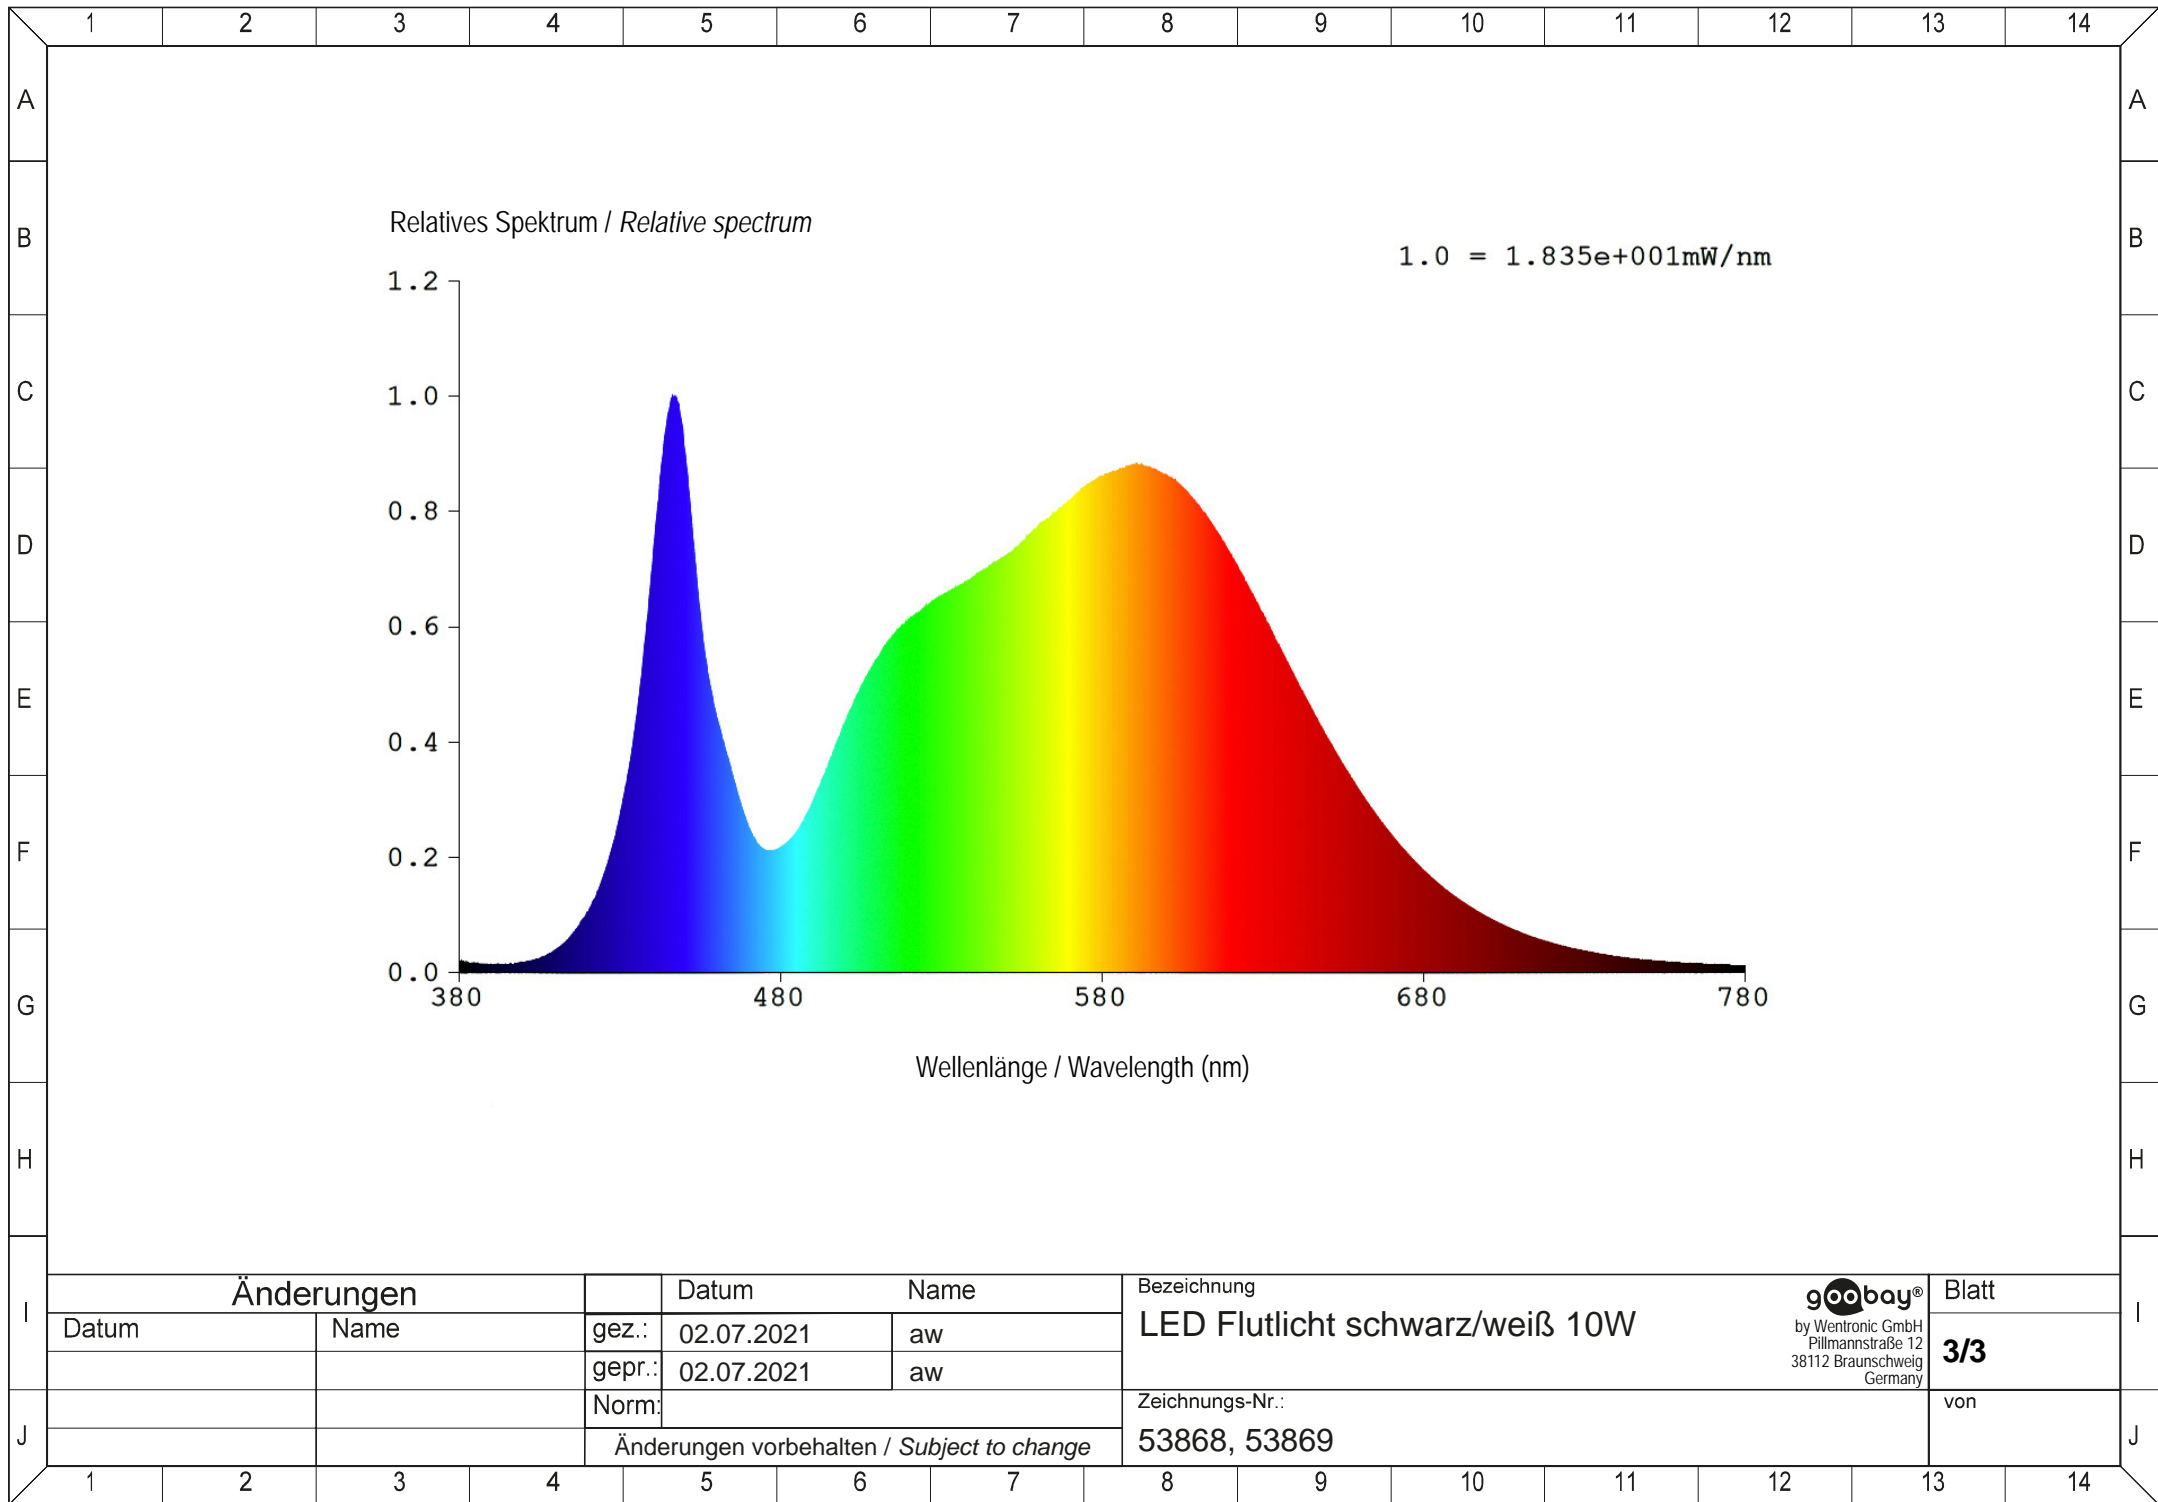

Änderungen		Datum	Name	Bezeichnung	 by Wentronic GmbH Pöhlmannstraße 12 38112 Braunschweig Germany	Blatt
Datum	Name	gez.: 02.07.2021	aw	LED Flutlicht schwarz/weiß 10W		3/3
		gepr.: 02.07.2021	aw			
		Norm:		Zeichnungs-Nr.:		von
Änderungen vorbehalten / Subject to change				53868, 53869