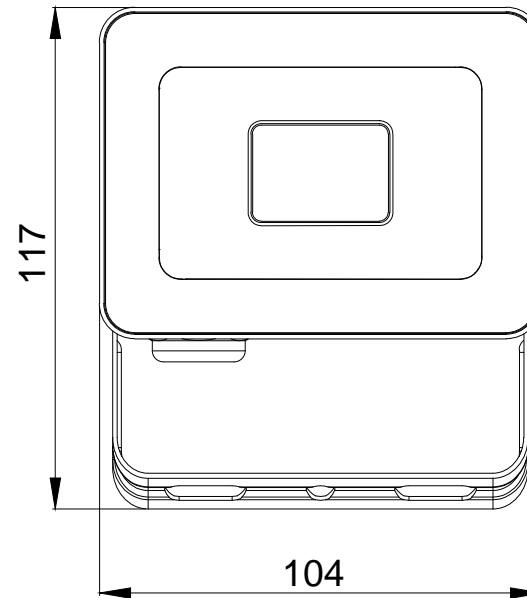

1	2	3	4	5	6	7	8	9	10	11	12	13	14
Artikel Nr. / Item No.		Farbe / Colour											
53868		schwarz / black											
53869		weiß / white											

LED-Außenstrahler, 10 W

- Mit 850 lm, neutral-weißem Licht (4000 K) und M16-Kabelverschraubung, für den Außeneinsatz geeignet (IP65)
- Sehr helle und funktionelle LED-Außenleuchte in kompaktem Design für Hauseingänge, Garagen, Carports & Zugangswege
- Schnelle und einfache Montage dank praktischer M16-Kabelverschraubung mit Steckfunktion für Klemmbereich/Kabeldurchmesser 4-10 mm
- Mit großem Abstrahlwinkel von 110°, geeignet zur Anstrahlung von Fassaden
- Stabiler, abgeschrägter Haltebügel zur Wandmontage oder Befestigung auf einem Stativ mit Rotationsbereich von bis zu 180°
- Hochwertiges und stoßfestes Aluminium-Druckgussgehäuse, transparentes und gehärtetes Glas
- Energieersparnis von bis zu 80 % verglichen mit Halogenlampen-Flutern

LED outdoor floodlight, 10 W

- With 850 lm, neutral white light (4000 K) and M16 cable gland, suitable for outdoor use (IP65)
- Very bright and functional LED outdoor light in a compact design for house entrances, garages, carports and access routes
- Quick and easy assembly thanks to the practical M16 cable gland with plug-in function for a clamping area / cable diameter of 4-10 mm
- With a large beam angle of 110°, suitable for illuminating facades
- Stable, angled mounting bracket for wall mounting or attachment to a tripod with a rotation range of up to 180°
- High quality and shockproof aluminum die-cast housing, transparent and tempered glass
- Energy savings of up to 80% compared to halogen lamp floodlights

Änderungen

Datum	Name	gez.:	Datum	Name
		gez.:	02.07.2021	aw
		gepr.:	02.07.2021	aw
		Norm:		
Änderungen vorbehalten / Subject to change				

Bezeichnung
LED Flutlicht schwarz/weiß 10W

Zeichnungs-Nr.:
53868, 53869