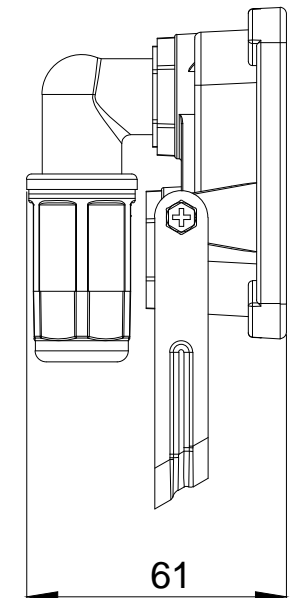

1	2	3	4	5	6	7	8	9	10	11	12	13	14
Artikel Nr. / Item No.		Farbe / Colour											
53868		schwarz / black											
53869		weiß / white											

LED-Außenstrahler, 10 W

- Mit 850 lm, neutral-weißem Licht (4000 K) und M16-Kabelverschraubung, für den Außeneinsatz geeignet (IP65)
- Sehr helle und funktionelle LED-Außenleuchte in kompaktem Design für Hauseingänge, Garagen, Carports & Zugangswege
- Schnelle und einfache Montage dank praktischer M16-Kabelverschraubung mit Steckfunktion für Klemmbereich/Kabeldurchmesser 4-10 mm
- Mit großem Abstrahlwinkel von 110°, geeignet zur Anstrahlung von Fassaden
- Stabiler, abgeschrägter Haltebügel zur Wandmontage oder Befestigung auf einem Stativ mit Rotationsbereich von bis zu 180°
- Hochwertiges und stoßfestes Aluminium-Druckgussgehäuse, transparentes und gehärtetes Glas
- Energieersparnis von bis zu 80 % verglichen mit Halogenlampen-Flutern

LED outdoor floodlight, 10 W

- With 850 lm, neutral white light (4000 K) and M16 cable gland, suitable for outdoor use (IP65)
- Very bright and functional LED outdoor light in a compact design for house entrances, garages, carports and access routes
- Quick and easy assembly thanks to the practical M16 cable gland with plug-in function for a clamping area / cable diameter of 4-10 mm
- With a large beam angle of 110°, suitable for illuminating facades
- Stable, angled mounting bracket for wall mounting or attachment to a tripod with a rotation range of up to 180°
- High quality and shockproof aluminum die-cast housing, transparent and tempered glass
- Energy savings of up to 80% compared to halogen lamp floodlights

Änderungen

Datum	Name	gez.:	Datum	Name
		gez.:	02.07.2021	aw
		gepr.:	02.07.2021	aw
		Norm:		
Änderungen vorbehalten / Subject to change				

Bezeichnung
LED Flutlicht schwarz/weiß 10W

Zeichnungs-Nr.:
53868, 53869