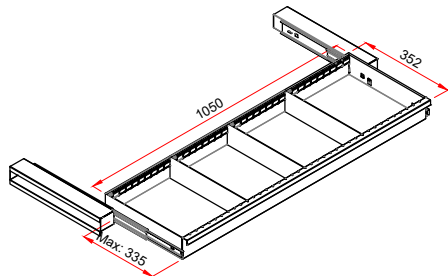

4x

OPTIONAL

Lochraster

OPTIONAL

OPTIONAL

Max  
115°

Ordner - Hängemappe	7 cm	A4
Kapazität	16	148

Best.-Nr.: 530370

Lüllmann® Flügeltürenschränk - 4 Fachböden für 5 Ordnerhöhen - H 1950 x B 1200 x T 422 mm