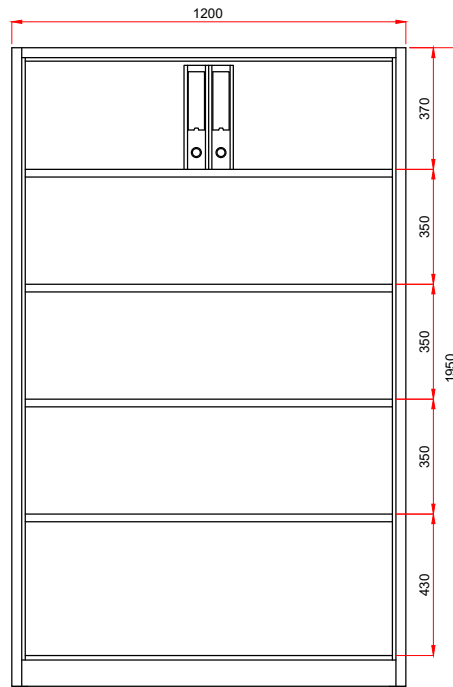

4x

OPTIONAL

Lochraster

OPTIONAL

OPTIONAL

Max  
115°

Ordner - Hängemappe	7 cm	A4
Kapazität	16	148

Best.-Nr.: 530370

Lüllmann® Flügeltürenschränk - 4 Fachböden für 5 Ordnerhöhen - H 1950 x B 1200 x T 422 mm