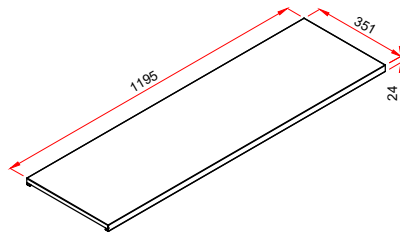

4x

OPTIONAL

Lochraster

OPTIONAL

OPTIONAL

Max  
115°

Ordner - Hängemappe	7 cm	A4
Kapazität	16	148

Best.-Nr.: 530370

Lüllmann® Flügeltürenschränk - 4 Fachböden für 5 Ordnerhöhen - H 1950 x B 1200 x T 422 mm