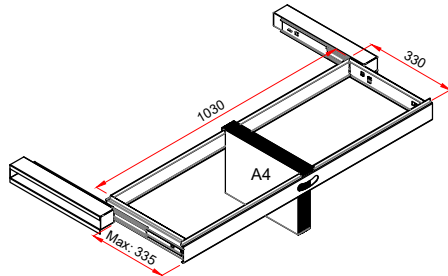

4x

OPTIONAL

Lochraster

OPTIONAL

OPTIONAL

Max  
115°

Ordner - Hängemappe	7 cm	A4
Kapazität	16	148

Best.-Nr.: 530370

Lüllmann® Flügeltürenschränk - 4 Fachböden für 5 Ordnerhöhen - H 1950 x B 1200 x T 422 mm