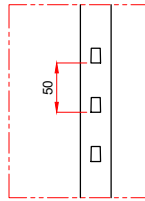

4x

OPTIONAL

Lochraster

OPTIONAL

OPTIONAL

Max  
115°

Ordner - Hängemappe	7 cm	A4
Kapazität	16	148

Best.-Nr.: 530370

Lüllmann® Flügeltürenschränk - 4 Fachböden für 5 Ordnerhöhen - H 1950 x B 1200 x T 422 mm