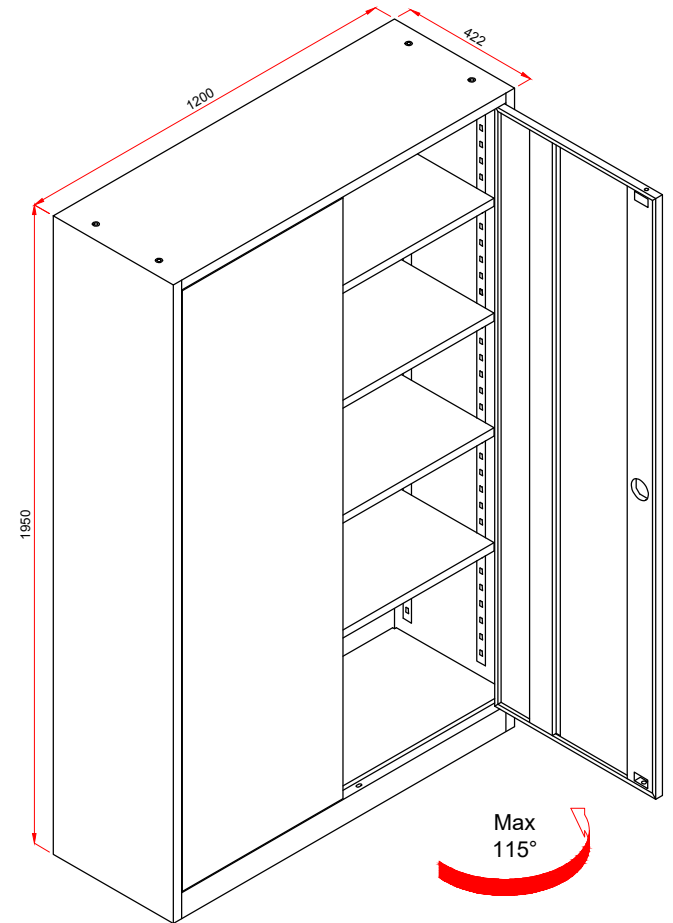

4x

OPTIONAL

Lochraster

OPTIONAL

OPTIONAL

Max  
115°

Ordner - Hängemappe	7 cm	A4
Kapazität	16	148

Best.-Nr.: 530370

Lüllmann® Flügeltürenschränk - 4 Fachböden für 5 Ordnerhöhen - H 1950 x B 1200 x T 422 mm