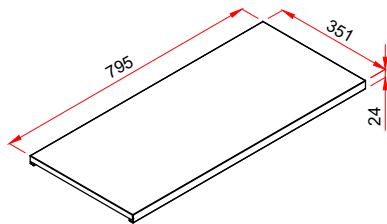

2x

Ordner | Hängemappen

7 cm

A4

Menge

10

99

OPTIONAL

Lochraster

OPTIONAL

OPTIONAL

Max  
115°

Best.-Nr.: 530310

Lüllmann® Flügeltürenschränk - 2 Fachböden für 2,5 Ordnerhöhen - H 1000 x B 800 x T 383 mm