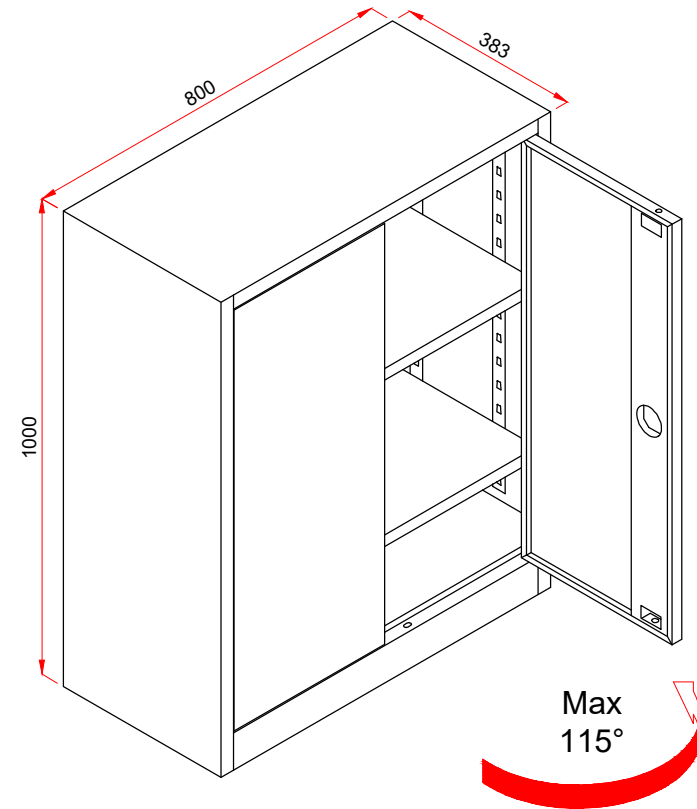

2x

Ordner | Hängemappen

7 cm

A4

Menge

10

99

OPTIONAL

Lochraster

OPTIONAL

OPTIONAL

Max  
115°

Best.-Nr.: 530310

Lüllmann® Flügeltürenschränk - 2 Fachböden für 2,5 Ordnerhöhen - H 1000 x B 800 x T 383 mm