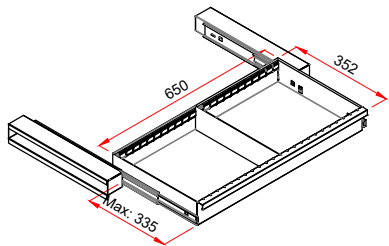

Lochraster

OPTIONAL

OPTIONAL

Max  
115°

Best.-Nr.: 530310

Lüllmann® Flügeltürenschränk - 2 Fachböden für 2,5 Ordnerhöhen - H 1000 x B 800 x T 383 mm