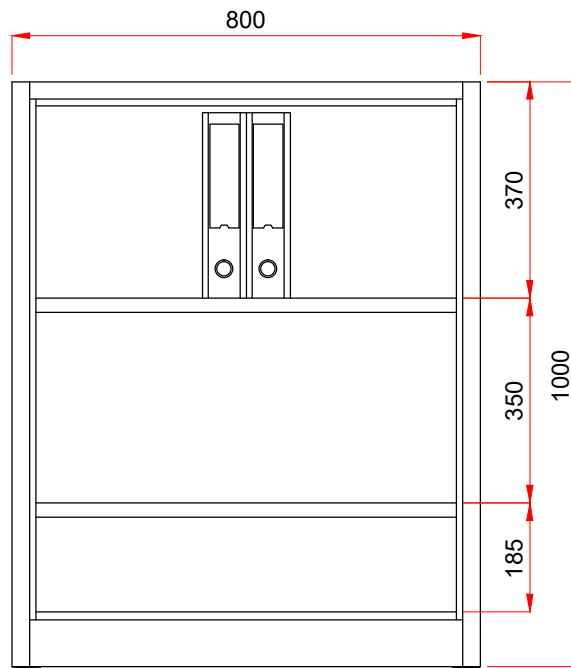

2x

Ordner | Hängemappen

7 cm

A4

Menge

10

99

OPTIONAL

Lochraster

OPTIONAL

OPTIONAL

Max  
115°

Best.-Nr.: 530310

Lüllmann® Flügeltürenschränk - 2 Fachböden für 2,5 Ordnerhöhen - H 1000 x B 800 x T 383 mm