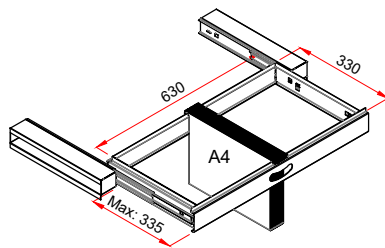

Lochraster

OPTIONAL

OPTIONAL

Max  
115°

Best.-Nr.: 530310

Lüllmann® Flügeltürenschränk - 2 Fachböden für 2,5 Ordnerhöhen - H 1000 x B 800 x T 383 mm