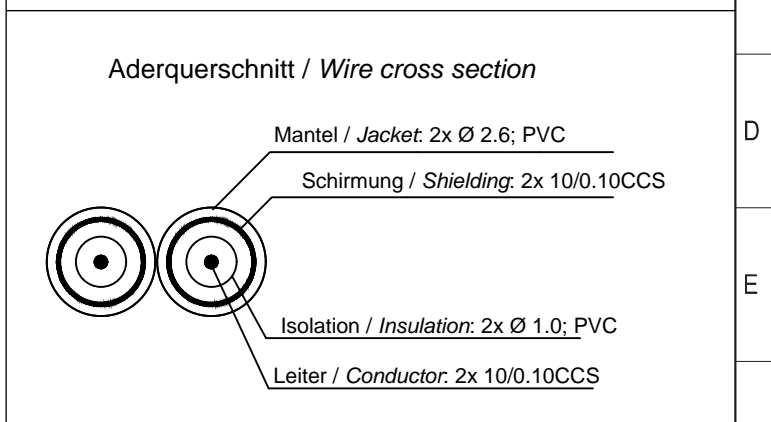

1	2	3	4	5	6	7	8	9	10	11	12	13	14	
A	Art.-Nr. / Item No.	Beschreibung / Description	Länge / Length (L)	Gewicht / Weight										A
B	50097	AVK RCAx2 M/RCAx2 M 0050 0,5m	500 mm	16 g										B
	50028	AVK RCAx2 M/RCAx2 M 0150 1,5m	1500 mm	43 g										B
	50029	AVK RCAx2 M/RCAx2 M 0250 2,5m	2500 mm	59 g										B
	50030	AVK RCAx2 M/RCAx2 M 0500 5,0m	5000 mm	103 g										B
	50031	AVK RCAx2 M/RCAx2 M 1000 10,0m	10000 mm	206 g										B
	50340	AVK RCAx2 M/RCAx2 M 1500 15,0m	15000 mm	305 g										B
	50341	AVK RCAx2 M/RCAx2 M 2000 20,0m	20000 mm	383 g										B

Stereo Verbindungskabel 2x Cinch
 - zur Verbindung von Geräten mit stereo Cinch-Anschlüssen für Audio-Anwendungen

Anschlüsse: 2x Cinch-Stecker (Audio links/rechts), 2x Cinch-Stecker (Audio links/rechts)
 Kontakte: vernickelt
 Kabeltyp: Rundkabel

Stereo RCA cable 2x RCA
 - for connecting devices with stereo RCA connectors for audio applications

Connectors: 2x RCA male (audio left/right), 2x RCA male (audio left/right)
 Contacts: nickel-plated
 Cable type: round cable