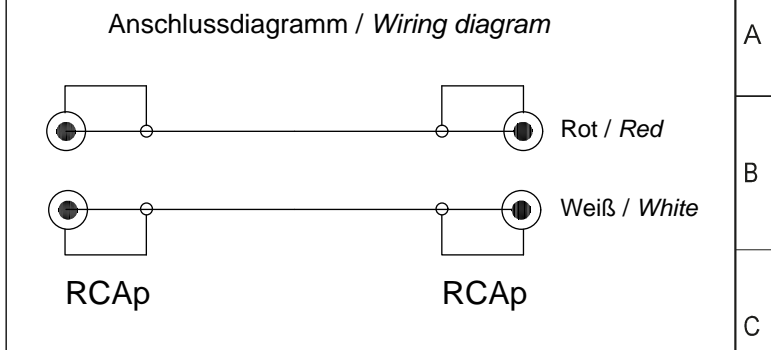

1	2	3	4	5	6	7	8	9	10	11	12	13	14	
A	Art.-Nr. / Item No.	Beschreibung / Description	Länge / Length (L)	Gewicht / Weight										A
B	50097	AVK RCAx2 M/RCAx2 M 0050 0,5m	500 mm	16 g										B
	50028	AVK RCAx2 M/RCAx2 M 0150 1,5m	1500 mm	43 g										B
	50029	AVK RCAx2 M/RCAx2 M 0250 2,5m	2500 mm	59 g										B
	50030	AVK RCAx2 M/RCAx2 M 0500 5,0m	5000 mm	103 g										B
	50031	AVK RCAx2 M/RCAx2 M 1000 10,0m	10000 mm	206 g										B
	50340	AVK RCAx2 M/RCAx2 M 1500 15,0m	15000 mm	305 g										B
	50341	AVK RCAx2 M/RCAx2 M 2000 20,0m	20000 mm	383 g										B

Stereo Verbindungskabel 2x Cinch
 - zur Verbindung von Geräten mit stereo Cinch-Anschlüssen für Audio-Anwendungen

Anschlüsse: 2x Cinch-Stecker (Audio links/rechts), 2x Cinch-Stecker (Audio links/rechts)
 Kontakte: vernickelt
 Kabeltyp: Rundkabel

Stereo RCA cable 2x RCA
 - for connecting devices with stereo RCA connectors for audio applications

Connectors: 2x RCA male (audio left/right), 2x RCA male (audio left/right)
 Contacts: nickel-plated
 Cable type: round cable