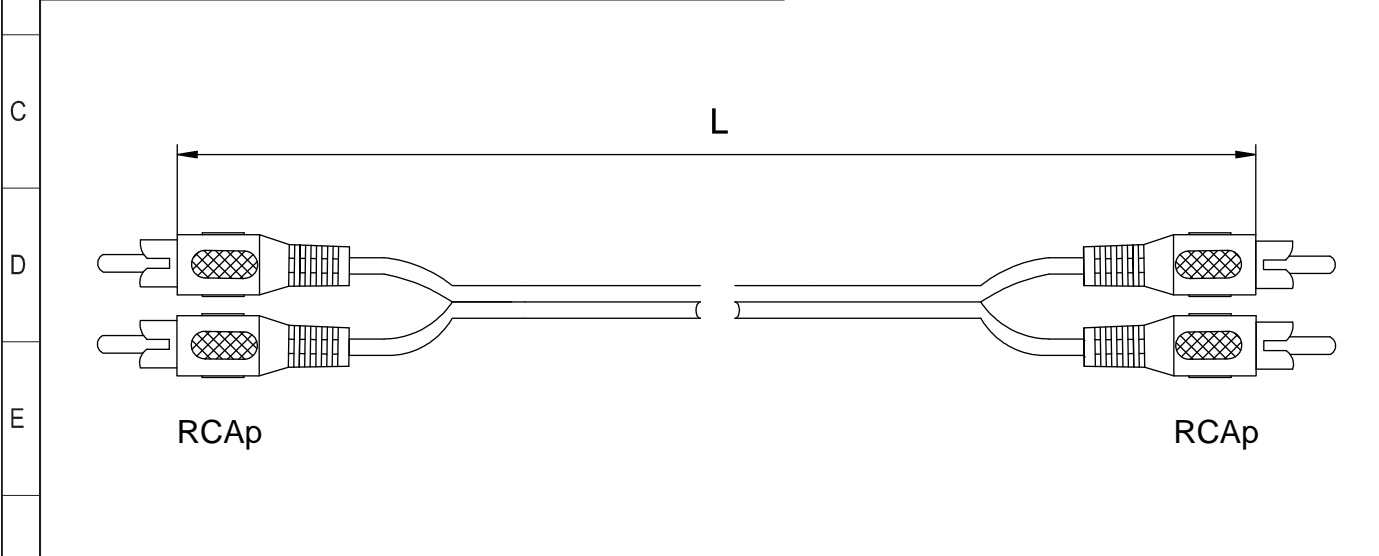

1	2	3	4	5	6	7	8	9	10	11	12	13	14	
A	Art.-Nr. / Item No.	Beschreibung / Description	Länge / Length (L)	Gewicht / Weight										A
B	50097	AVK RCAx2 M/RCAx2 M 0050 0,5m	500 mm	16 g										B
	50028	AVK RCAx2 M/RCAx2 M 0150 1,5m	1500 mm	43 g										B
	50029	AVK RCAx2 M/RCAx2 M 0250 2,5m	2500 mm	59 g										B
	50030	AVK RCAx2 M/RCAx2 M 0500 5,0m	5000 mm	103 g										B
	50031	AVK RCAx2 M/RCAx2 M 1000 10,0m	10000 mm	206 g										B
	50340	AVK RCAx2 M/RCAx2 M 1500 15,0m	15000 mm	305 g										B
	50341	AVK RCAx2 M/RCAx2 M 2000 20,0m	20000 mm	383 g										B

Stereo Verbindungskabel 2x Cinch
 - zur Verbindung von Geräten mit stereo Cinch-Anschlüssen für Audio-Anwendungen

Anschlüsse: 2x Cinch-Stecker (Audio links/rechts), 2x Cinch-Stecker (Audio links/rechts)
 Kontakte: vernickelt
 Kabeltyp: Rundkabel

Stereo RCA cable 2x RCA
 - for connecting devices with stereo RCA connectors for audio applications

Connectors: 2x RCA male (audio left/right), 2x RCA male (audio left/right)
 Contacts: nickel-plated
 Cable type: round cable