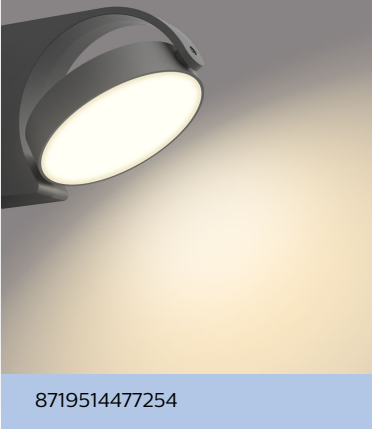

PHILIPS

Außenleuchten

Außenleuchten

Mimosa

Anthrazit

Wandleuchte

8719514477254

Richte hochwertiges LED-Licht einfach dorthin, wo Du es haben möchtest

In der Produktfamilie Mimosa gibt es Wand- und Bodenleuchten in einem brandneuen Design. Damit kannst Du das Licht dorthin richten, wo Du es haben möchtest. Mimosa Leuchten sind aus hochwertigem Aluminium gefertigt. Ihre effizienten LED-Module und die zuverlässige Elektronik gewährleisten eine lange Nutzlebensdauer. Die Leuchten sind mit warm- oder kaltweißem Licht erhältlich.

8719514477254

Hochwertige Qualität

- Qualitativ hochwertiges Aluminium und hochwertige Kunststoffe

Für den Außenbereich

- IP44 – wetterfest

Besonderheiten

Einstellbare Lichtrichtung

Mit diesem einzigartigen, drehbaren Panel richtest Du das Licht einfach dorthin, wo Du es brauchst. Es ist das perfekte Licht für alle Deine Aktivitäten im Freien, ob nun für das Abendessen mit Familie und Freunden auf Deiner Terrasse oder zur Entspannung im Garten mit einem guten Buch.