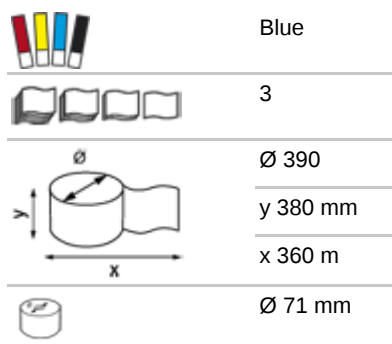

Verbraucherpackung