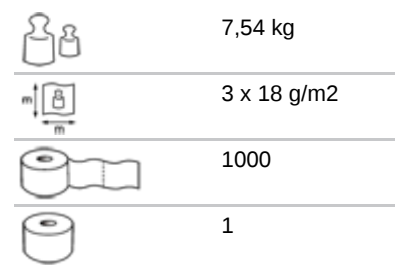

Verbraucherpackung