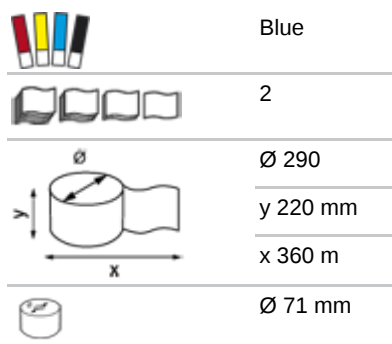

Verbraucherpackung