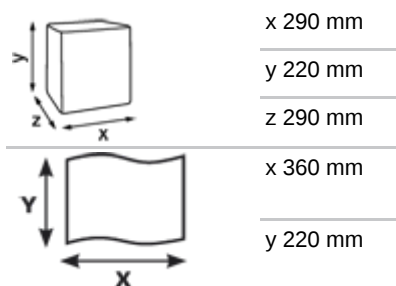

Verbraucherpackung