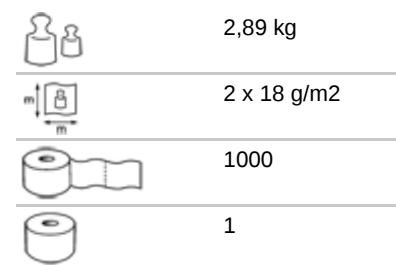

Verbraucherpackung