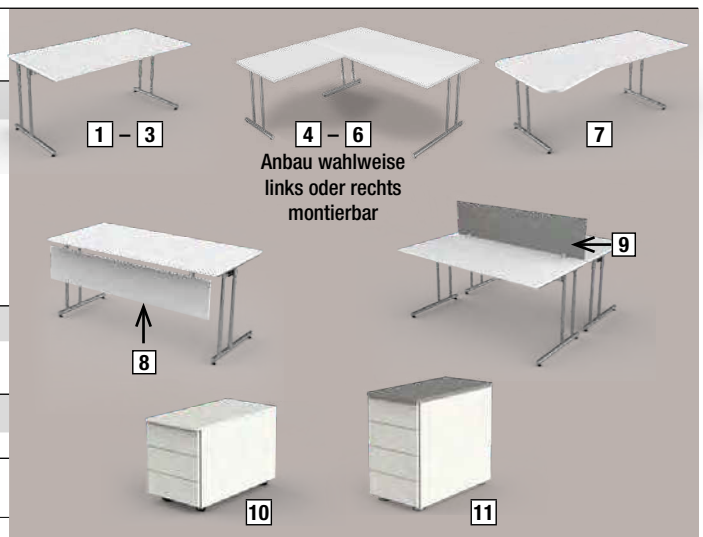

start up

... mit günstigen Schreibtischen

- **Schreibtische** mit massivem C-Fuß-Gestell in Alusilber. Tischplatten mit Melaminharz beschichtet in den Dekoren Weiß, Lichtgrau, Grafit oder Anthrazit. Unter der Tischplatte befindet sich ein Kabelkanal zur Aufnahme von Steckdosen(leisten) etc.
- **Freiformtisch** (Pos. 7) großer Tisch mit einer Breite von 195 cm und einer Tiefe von 80 bis 100 cm. Die Tischplatte ist speziell für das Arbeiten am Monitor geformt. Der Ausbug kann wahlweise links oder rechts sein, da Wendepatte.
- **Rollcontainer mit Zentralschloss.** Der Rollcontainer hat eine Tiefe von 80 cm. Er verfügt über 3 Schubladen mit Auszugssperren und Selbsteinzug (Pos. 10) Die obere Schublade ist jeweils mit einer Materialschale für Kleinutensilien ausgestattet.
- **Anstell-Container mit Zentralschloss.** Zur Vergrößerung der Arbeitsfläche. 4 Schubladen mit Auszugssperren und Selbsteinzug. Die obere Schublade mit einer Materialschale für Kleinutensilien. Tiefe 80 cm. Höhenverstellbar 72-76 cm. (Pos. 11)

Dekore

Tischplatten-Steckdose

Tischplatten-Steckdose mit Schutzklappe, USB-Ladeport und 190 cm langem Netzkabel mit Stecker.

Farbe	Art.Nr.		
	links	mittig	rechts
silber	3003	3004	3005

Tischplatten-Kabeldurchlass

Schreibtisch mit Sideboard

Bestehend aus Steh-/Sitztisch und Sideboard mit 2 Schiebetüren. Hinter der rechten Tür befindet sich ein Ordnerfach und ein Ablagefach. Der hintere Bereich des Sideboards kann als Fach für Ordner oder für eine PC-Einheit genutzt werden, entsprechende Kabeldurchlässe sind vorhanden. Das Sideboard ist rechts oder links montierbar. Die Tischplatte gibt es in Weiß, Lichtgrau, Grafit und Anthrazit, das Sideboard ist stets in Weiß.