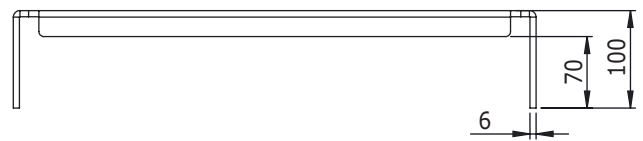

44.900

CRT Monitorständer 900

Eine multifunktionelle Monitor-Plattform mit Platz für einen CRT oder LCD-Monitor, ein Telefon oder Mikrofon. Der Multi-use Monitorständer hat unter der Plattform Platz für die Tastatur. Maximales Tragvermögen 30kg.

- Geeignet für LCD/CRT Monitore
- Platz für Monitor und Telefon oder Lautsprecher
- Mit platzsparendem Ablagefach für die PC-Tastatur unter dem Ständer
- Max. Belastung 30kg
- Aus 6mm klarem Acryl
- Platzsparend
- Feste Höhe
- Ergonomisch verantwortliche Lösung
- Abmessungen (BxTxH): 512 x 310 x 100mm

DESKERGONOMICS
DESKERGONOMICS

DFX.# 44.900

hell acryl

550 x 315 x 110mm

1,995kg

805410449001

30kg

Dealer