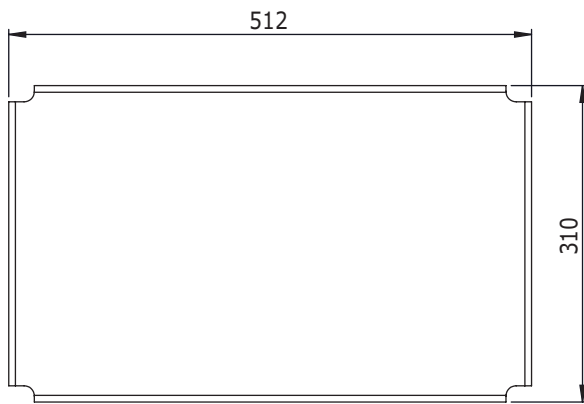

44.900

CRT Monitorständer 900

Eine multifunktionelle Monitor-Plattform mit Platz für einen CRT oder LCD-Monitor, ein Telefon oder Mikrofon. Der Multi-use Monitorständer hat unter der Plattform Platz für die Tastatur. Maximales Tragvermögen 30kg.

- Geeignet für LCD/CRT Monitore
- Platz für Monitor und Telefon oder Lautsprecher
- Mit platzsparendem Ablagefach für die PC-Tastatur unter dem Ständer
- Max. Belastung 30kg
- Aus 6mm klarem Acryl
- Platzsparend
- Feste Höhe
- Ergonomisch verantwortliche Lösung
- Abmessungen (BxTxH): 512 x 310 x 100mm

DESKERGONOMICS
DESKERGONOMICS

DFX.# 44.900

hell acryl

550 x 315 x 110mm

1,995kg

805410449001

30kg

Dealer