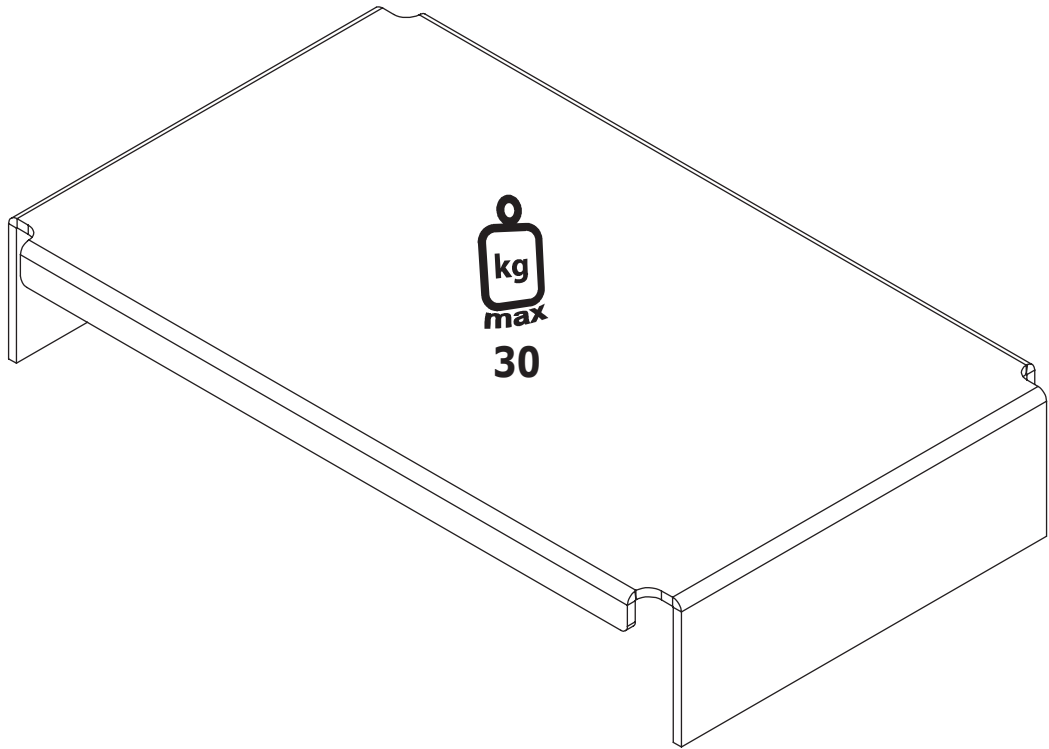

44.900

CRT Monitorständer 900

Eine multifunktionelle Monitor-Plattform mit Platz für einen CRT oder LCD-Monitor, ein Telefon oder Mikrofon. Der Multi-use Monitorständer hat unter der Plattform Platz für die Tastatur. Maximales Tragvermögen 30kg.

- Geeignet für LCD/CRT Monitore
- Platz für Monitor und Telefon oder Lautsprecher
- Mit platzsparendem Ablagefach für die PC-Tastatur unter dem Ständer
- Max. Belastung 30kg
- Aus 6mm klarem Acryl
- Platzsparend
- Feste Höhe
- Ergonomisch verantwortliche Lösung
- Abmessungen (BxTxH): 512 x 310 x 100mm

DESKERGONOMICS
DESKERGONOMICS

DFX.# 44.900

hell acryl

550 x 315 x 110mm

1,995kg

805410449001

30kg

Dealer