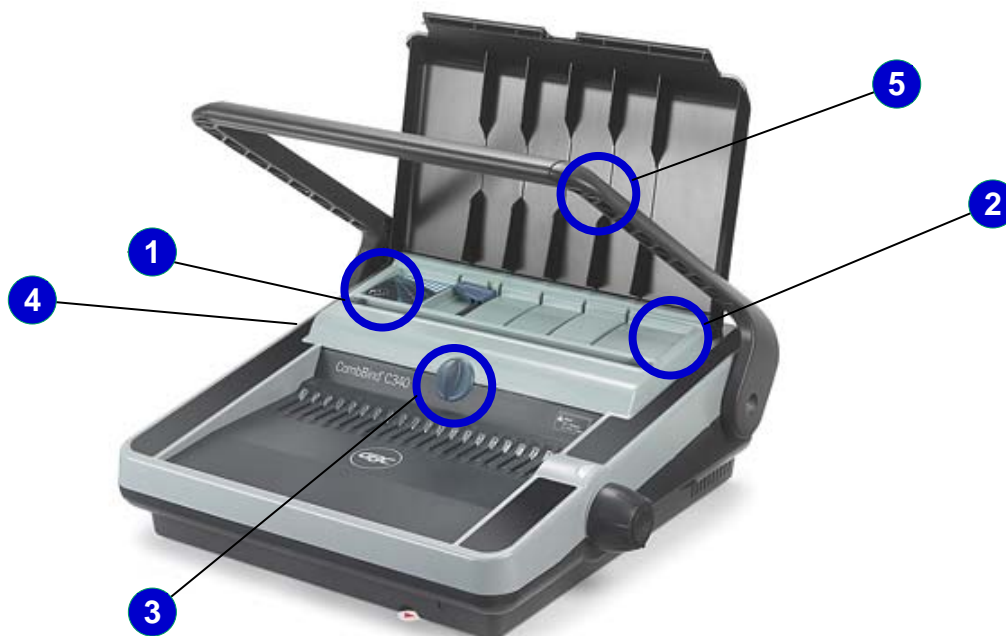

CombBind® C340

Plastikbindegerät

Das Plastikbindesystem C340 ist ideal für den regelmäßigen Gebrauch.

- Stantzt bis zu **25 Blätter** in einem Vorgang
- Bindekapazität bis zu **450 Blatt** (80 g/m²) mit 51mm Binderücken
- Das Solide Gehäuse stellt eine längere Lebensdauer und Beständigkeit dar.

Wesentliche Produktvorteile

- Papierseparator**
 - Teilt ihr Dokument in für die Maschine Stanzfähige Stapel auf.
- Automatischer Papieranschlag**
- Zentrier-system**
 - Positioniert ihre Seiten so, dass die Stanzung perfekt ist.
- Einfach zu öffnender Abfallbehälter**
- Tragegriff**

Technische Spezifikationen

Stanz-/Bindevorgang:	Manuell
Maximale Papiergröße:	A4 (297 mm)
Stanzkapazität:	25 Blatt (80 g/m ²)
Anzahl gestanzter Löcher:	21
Bindekapazität:	450 Blatt (80 g/m ²) – 51 mm
Gewicht:	10,45 kg
Abmessungen:	200 (H) x 440 (B) x 450 (T) mm
Zertifikate:	N/A
Garantie:	2 Jahre