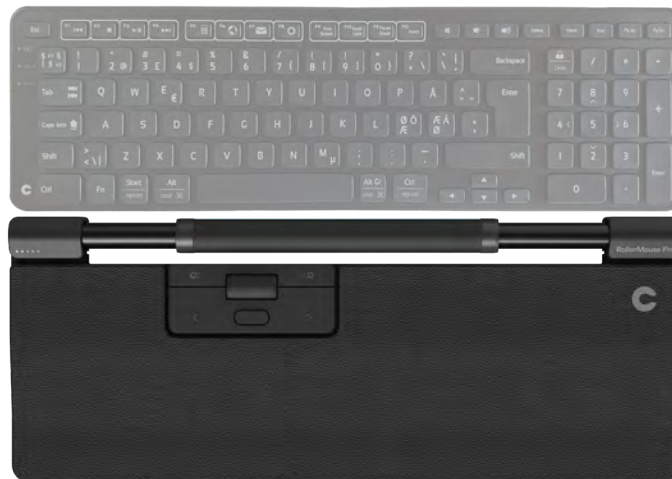

RollerMouse Pro

Die Kombination von Design und Funktionalität mit ergonomischer Wirkung

Mit der RollerMouse Pro haben Sie alles unter Kontrolle: Cursor-Navigation, programmierbare Tasten und ein großes Scrollrad befinden sich zentral direkt vor Ihnen. So entwickelt, dass Sie sich nicht überdehnen, verdrehen oder überanstrengen müssen. Verbinden Sie die RollerMouse Pro ganz nach Wunsch via Bluetooth, USB-Anschluss oder Kabel mit Ihrem PC oder Mac. Passend für Tastaturen mit voller Breite sowie kompakte Tastaturen. Steuern Sie mehrere Bildschirme und passen Sie die programmierbaren Tasten an Ihre bevorzugten Tastenkombinationen an. Durch die magnetischen Handballenauflagen, die in verschiedenen Größen und Materialien erhältlich sind, lässt sie sich mühelos an Ihre persönlichen Vorlieben anpassen. Alle Hartplastikteile bestehen aus 100% PCR und zertifizierten Verpackungen.

Zwei Hände sind besser als eine

Bei Nutzung einer zentrierten Maus befinden sich Ihre Arme in einer natürlichen Position vor dem Körper. Dadurch werden Schultern, Arme und Ellbogen entlastet, wodurch Sie eine bequemere und ergonomischere Arbeitsposition einnehmen. Außerdem sorgt sie für Abwechslung, denn Sie können Ihre rechte und linke Hand für die Cursornavigation verwenden, während Sie die anklickbare Rollerbar mit einer leichten Berührung der Fingerspitzen steuern. Einfach zusammengefasst: Sie haben alle Funktionen in unmittelbarer Reichweite.