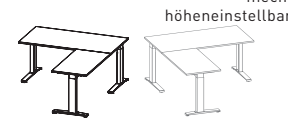

69 Lichtgrau

547 Graphit

571 Rubinrot

581 Lichtgrau/Schwarz

583 Lichtgrau/Silber

**4240**  
**SCHREIBTISCH C-FUSS**  
B/T ca.: 160/80 cm  
H ca.: 68-88 cm  
Dekor: 581, 583

**4241**  
**90°-ANBAUPLATTE C-FUSS**  
B/T ca.: 113/60 cm  
H ca.: 68-88 cm  
Dekor: 581, 583

**4242**  
**SCHREIBTISCH T-FUSS**  
B/T ca.: 160/80 cm  
H ca.: 73-120 cm  
Dekor: 581, 583

**8513**  
**SCHREIBTISCH C-FUSS**  
B/T ca.: 160/193 cm  
H ca.: 68-88 cm  
Dekor: 581, 583

**4239**  
**ROLLCONTAINER**  
B/H/T ca.: 42/61/49 cm  
Dekor: 69