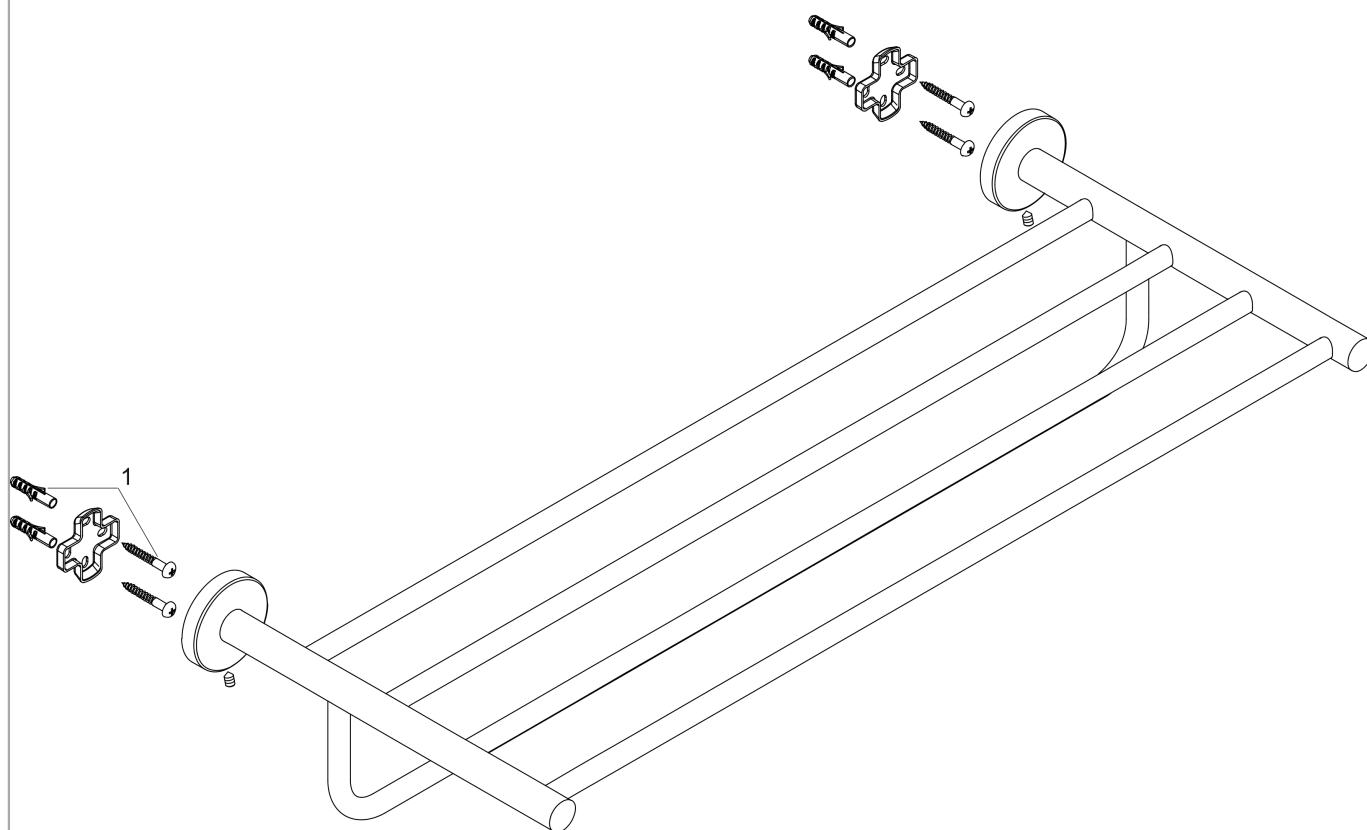

Logis Universal
Handtuchablage mit Handtuchhalter
 Oberfläche: **Chrom** Artikelnummer: **41720000**

Beschreibung

Merkmale

- Wandmontage
- Material: Messing
- Material Halteelement: Metall
- Länge: 600 mm
- mit Befestigungsmaterial
- verdeckte Befestigung
- Bohrabstand: 600 mm
- Durchmesser Bohrloch: 6 mm

Produktabbildung

Maßzeichnung

Logis Universal
Handtuchablage mit Handtuchhalter
 Oberfläche: **Chrom** Artikelnummer: **41720000**

Explosionszeichnung

Baujahr: >04/18

Logis Universal
Handtuchablage mit Handtuchhalter
 Oberfläche: **Chrom** Artikelnummer: **41720000**

Ersatzteilliste

Baujahr: >04/18

Pos.	Beschreibung	Artikelnummer	PG	VE
1	Befestigungsteile	40915000	4	1