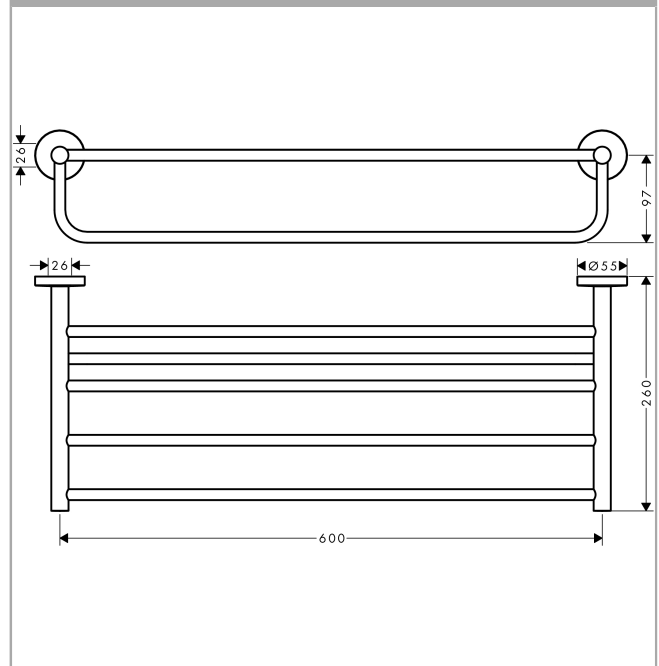

Logis Universal
Handtuchablage mit Handtuchhalter
 Oberfläche: **Chrom** Artikelnummer: **41720000**

Beschreibung

Merkmale

- Wandmontage
- Material: Messing
- Material Halteelement: Metall
- Länge: 600 mm
- mit Befestigungsmaterial
- verdeckte Befestigung
- Bohrabstand: 600 mm
- Durchmesser Bohrloch: 6 mm

Produktabbildung

Maßzeichnung

Logis Universal
Handtuchablage mit Handtuchhalter
 Oberfläche: **Chrom** Artikelnummer: **41720000**

Explosionszeichnung

Baujahr: >04/18

Logis Universal
Handtuchablage mit Handtuchhalter
 Oberfläche: **Chrom** Artikelnummer: **41720000**

Ersatzteilliste

Baujahr: >04/18

Pos.	Beschreibung	Artikelnummer	PG	VE
1	Befestigungsteile	40915000	4	1