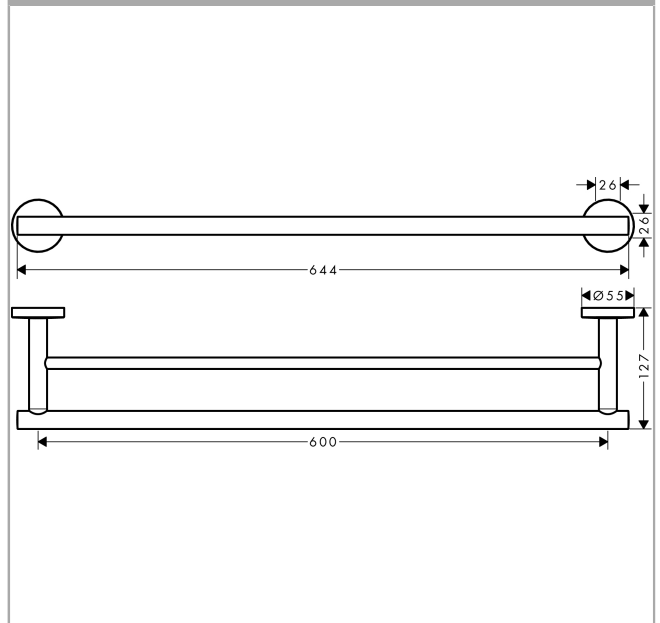

Maßzeichnung