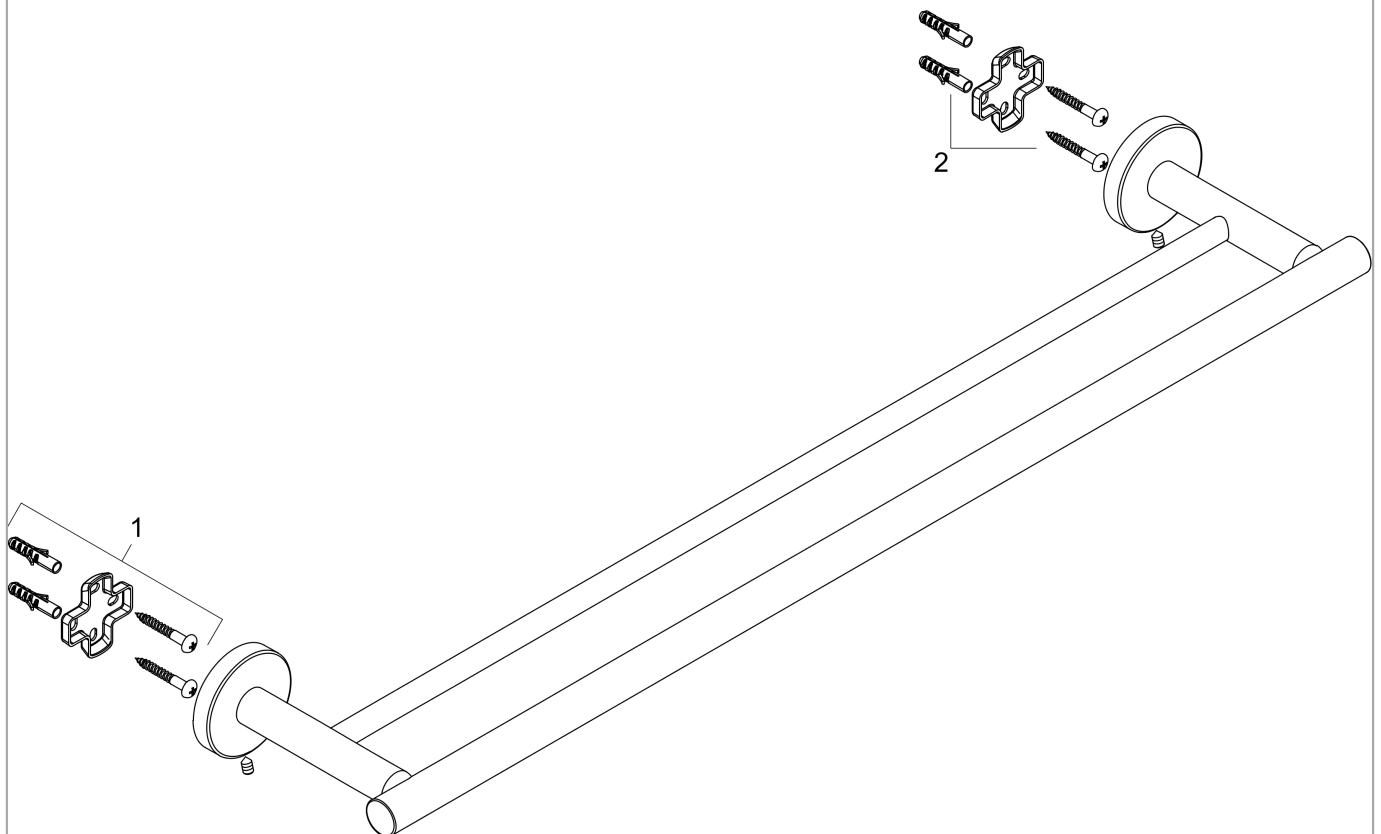

#### Merkmale

- Wandmontage
- Material: Messing
- Material Halteelement: Metall
- feststehend
- Länge: 644 mm
- mit Befestigungsmaterial
- Bohrabstand: 600 mm
- Durchmesser Bohrloch: 6 mm
- verdeckte Befestigung

### Maßzeichnung

**Logis Universal  
Doppelbadetuchhalter**

Oberfläche: **Chrom** Artikelnummer: **41712000**

**Explosionszeichnung**

Baujahr: **>04/18**

**Logis Universal**  
**Doppelbadetuchhalter**  
 Oberfläche: **Chrom** Artikelnummer: **41712000**