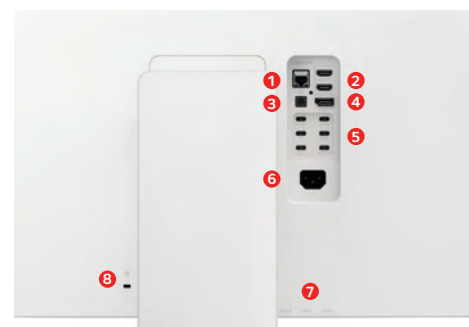

Flexibler Anschluss von Endgeräten: 2 x HDMI 2.1, 1 x DisplayPort 2.1, 2 x Thunderbolt 5.0 (1 in, 1 out, max. 96 W Ladeleistung), 5 x USB-C (1 up, 4 down), 2 x USB-A 3.2, 1 x RJ-45 und Headset-Anschluss

Starke Farbdarstellung mit 99% DCI-P3 und 450 cd/m² Helligkeit

Ergonomischer Standfuß mit Verstellbarkeit von Höhe, Neigung und Drehung

Effizientes Multitasking durch Picture-in-Picture-Modus / und Picture-by-Picture-Modi

Integrierter KVM-Switch für die Nutzung mehrerer Computer mit einer Kombination aus Tastatur und Maus

Soundsystem mit 2 x 10 Watt Leistung und Rich Bass für starken Klang

Daisy-Chain-Funktionalität für den direkten Anschluss eines weiteren Monitors. Diese Verkettung ermöglicht Multi-Monitor-Setups ohne Kabelgewirr