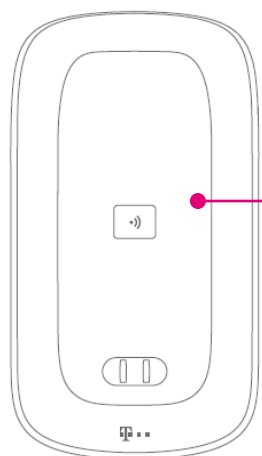

ENDGERÄTE-STORY

Das neue Speedphone 32 ist das komfortable und klangvolle Familientelefon und die Weiterentwicklung des Speedphone 31. Das neue Speedphone für alle, die großen Wert auf einfache Handhabung und pures Design legen. Die Funktionalität wurde ganz nach dem Grundsatz der Einfachheit und hohem Bedienkomfort konzipiert. Der Erfolg des Telekom-Designs wird auch mit dem Speedphone 32 fortgesetzt, so dass die Kombination Speedport und Speedphone eine perfekte Einheit bilden. Das Speedphone 32 ist derzeit für die Nutzung an Speedport-Routern mit DECT-CAT-iq (2.0) Basis, wie z.B. Speedport Smart oder Speedport Pro, in Verbindung mit einem IP-basierten Anschluss optimiert. Das große Farbdisplay, die ergonomische Tastatur mit Multifunktionstaste (3-Wege Navigation), die einfache Inbetriebnahme, die intuitive Benutzerführung und HD Voice runden das Kundenerlebnis ab.

Das Speedphone 32 kann auch als zusätzliches Mobilteil an den Modellvarianten mit eigener Basis eingesetzt werden.

LIEFERUMFANG

- Mobilteil Speedphone 32
- Ladeschale Speedphone 32
- Steckernetzgerät (Kabellänge ca. 3 Meter)
- 2 x AAA NiMH Akku (bereits im Mobilteil)
- Bedienungsanleitung