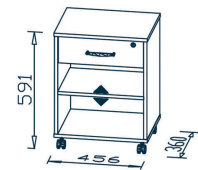

MAJA Rollcontainer 4025

PRODUKTEIGENSCHAFTEN

- Ober- und Unterboden Tonnenprofil
- eine abschließbare Schublade auf Metallauszugsschienen
- Ablagefächer mit einem höhenverstellbaren Einlegeboden
- 4 stabile Doppelrollen
- Holzdekore Nachbildung
- kratzfest durch Melaminharzbeschichtung
- einfache und schnelle Montage

ABMESSUNGEN

- 456 x 591 x 360 mm (BxHxT)

VERPACKUNGSDATEN

59 x 11 x 45 cm
11,50 kg

QUALITÄTSMÖBEL
AUS DEUTSCHLAND