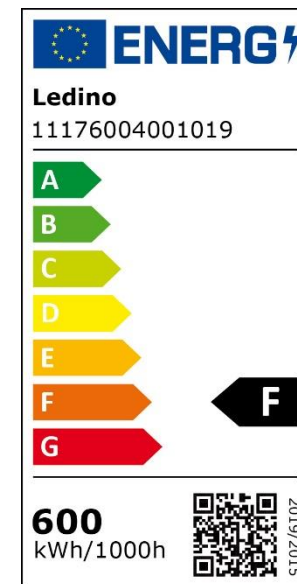

## 11176004001019 „Wickede 50M“

Ledino 50 m LED-Stripe „Wickede 50M“ auf Kabeltrommel 600 W für die Außenanwendung, BGI 608 geprüft

EAN: 4038104161453

ZTN: 94054231 000

220-240 V AC 50/60 Hz, 600 W  
65.000 Lumen, neutralweiß 4000 K  
Energieeffizienzklasse F, CRI > 90  
nicht dimmbar

65.000 lm LED-Licht entsprechen ca. 3640 W Glühlampenlicht

LED-Stripe:

18 x 7 mm, doppelreihig, 180 LEDs/m,  
12 Watt pro Meter, 1300 lm pro Meter,  
Kupferleiter, transparentes PVC,

Die Lichtquelle (50 m LED-Stripe) kann durch Fachpersonal ausgetauscht werden

Trommel mit LED-Stripe: 425x330x200 mm, 10,0 kg

Karton: 460x370x250 mm, 10,5 kg

Karton (VPE1): 490x390x270 mm, 11 kg

3 Jahre Funktionsgarantie

\*) Genaue Angaben zu Garantiebedingungen finden Sie unter: <http://ledino.com/garantiebestimmungen/>