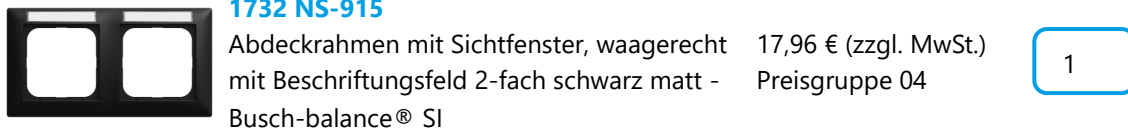

1732 NS-915

Abdeckrahmen mit Sichtfenster, waagrecht mit Beschriftungsfeld 2-fach schwarz matt - Busch-balance® SI

17,96 € (zzgl. MwSt.)
Preisgruppe 04

1

1732 NSK-914

Abdeckrahmen mit Sichtfenster, waagrecht mit Beschriftungsfeld 2-fach alpinweiß - Busch-balance® SI

12,81 € (zzgl. MwSt.)
Preisgruppe 01

1

1732 NSK-915

Abdeckrahmen mit Sichtfenster, waagrecht mit Beschriftungsfeld 2-fach schwarz matt - Busch-balance® SI

17,96 € (zzgl. MwSt.)
Preisgruppe 04

1

Beschriftungsfeld: ohne Beschriftungsfeld

1721-914

Abdeckrahmen 1-fach alpinweiß - Busch-balance® SI

1

1721-915

Abdeckrahmen 1-fach schwarz matt - Busch-balance® SI

1

1721-917

Abdeckrahmen 1-fach rot - Busch-balance® SI

1

1722-914

Abdeckrahmen 2-fach alpinweiß - Busch-balance® SI

1

1722-915

Abdeckrahmen 2-fach schwarz matt - Busch-balance® SI

1