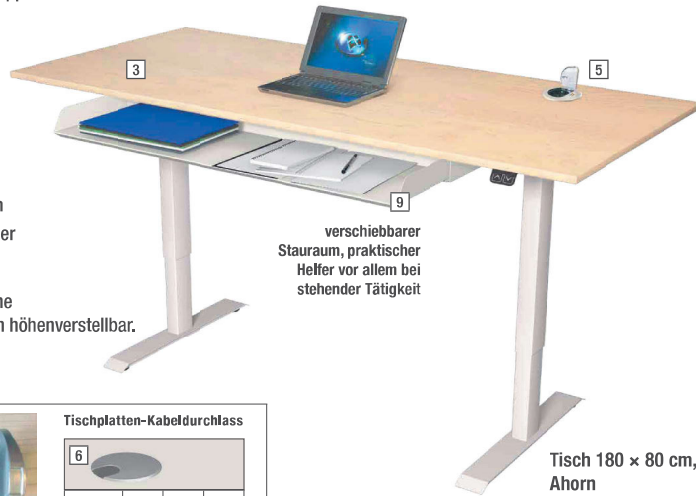

Steh-/Sitz Tisch Move 1

Höhenverstellbar
von 72 bis 120 cm!

Tischplatten-Dekore

- Elektrische Höhenverstellung von 72 – 120 cm
- Motor mit Sanft-Anlauf und Sanft-Stopp.
- Hubgeschwindigkeit 25 mm/s.
- Belastbarkeit 70 kg.
- Tischplatten mit langlebiger Melaminharz-Beschichtung und stoßfesten ABS-Kanten.
- Trenddekore Weiß, Lichtgrau, Ahorn, Grafit, Anthrazit
- Neuartiges, ausziehbares Ablagefach
- Tischtrennwand aus Holz in Grafit oder in Weiß.

1. **NEU:**
2. Tisch mit Beitisch – beide Tische getrennt voneinander elektrisch höhenverstellbar.
   - Tisch mit Sideboard

verschiebbarer
Stauraum, praktischer
Helfer vor allem bei
stehender Tätigkeit

Tisch 180 x 80 cm,
Ahorn

Tischplatten-Steckdose

Tischplatten-Kabeldurchlass

Farbe	links	mittig	rechts
weiß	3091	3092	3093
silber	3094	3095	3096
schwarz	3097	3098	3099

Farbe	Art.Nr.		
	links	mittig	rechts
silber	3003	3004	3005