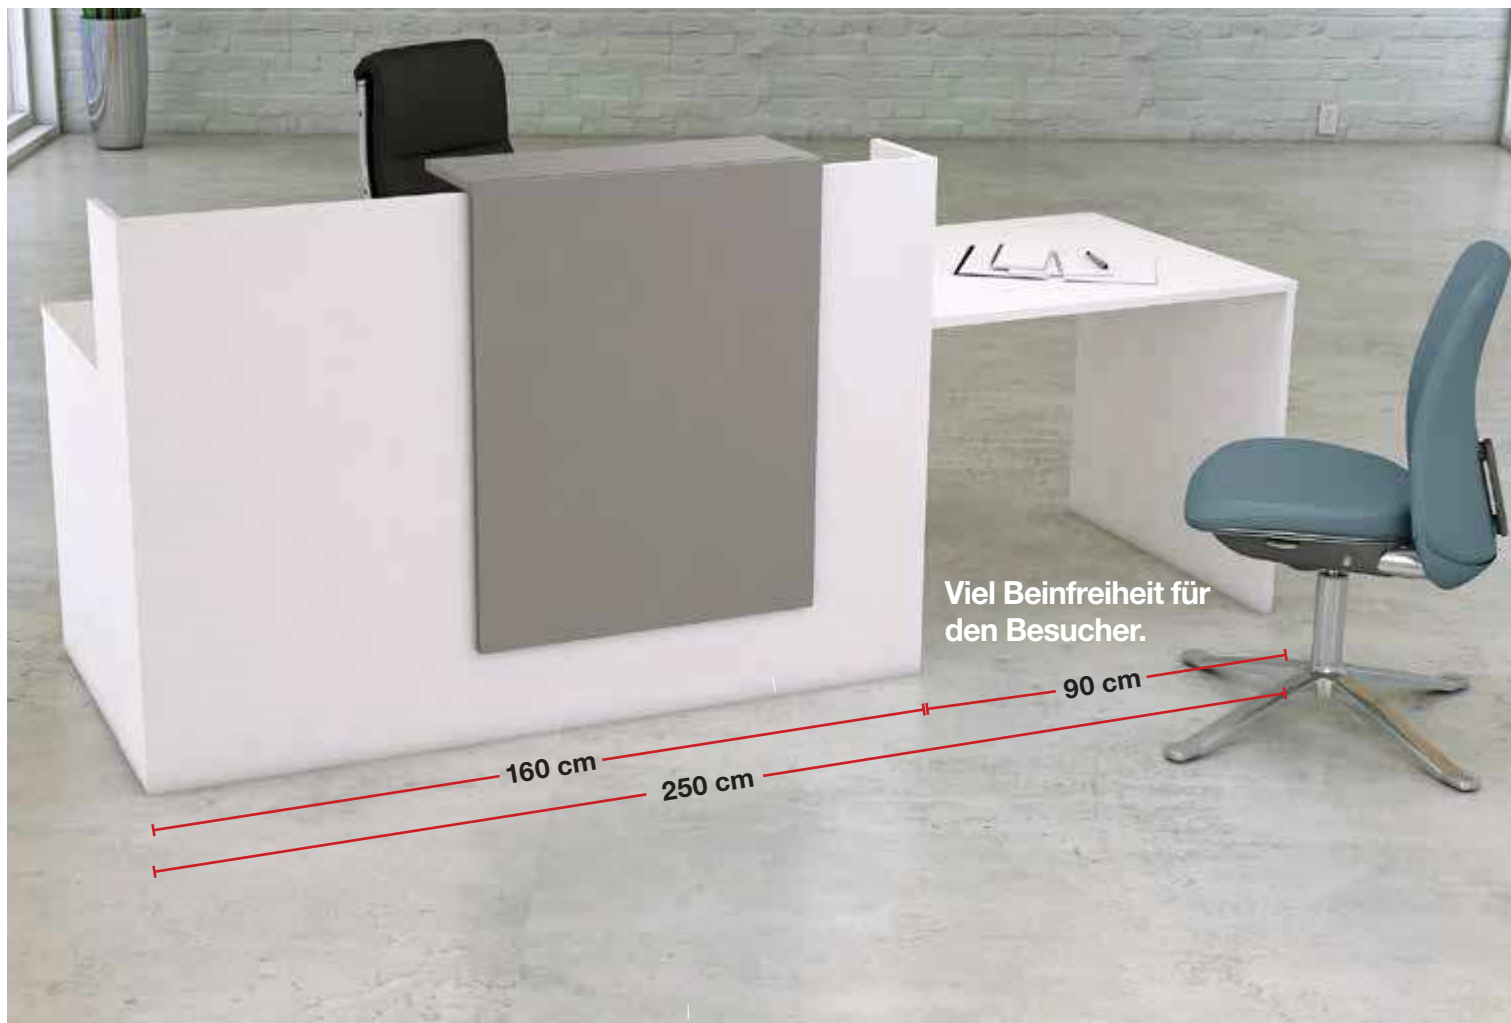

Sydney Theke mit Besprechungsplatz

SYDNEY Theke mit Besprechungsplatz

Die Sydney Theke mit Besprechungsplatz ist eine solide Holzkonstruktion. Die Holzplatten der Theke sind mit Melaminharz beschichtet und mit stoßfesten ABS-Kanten versehen. Die Theke ist in Weiß, der Vorbau in Grafit. Die Gesamthöhe der Theke beträgt 110 cm, die Arbeitsplatte liegt auf 75 cm Höhe bei einer Tiefe von 80 cm. Für die Kabelführung gibt es 2 Durchlässe in der Tischplatte. Die Theke ist rechts oder links anbaubar.

Die Sydney Theke mit Besprechungsplatz kann optional mit Stauräumen ausgestattet werden. Der einzelne Stauraum (B 30 × H 73,5 × T 60 cm) besitzt einen verstellbaren Fachboden und bietet Platz für den PC, Ordner und Unterlagen. Den Stauraum gibt es sowohl ohne als auch mit verschließbarer Tür.

Sydney mit Besprechungsplatz	3534	
1 Stauraum-Einheit ohne Tür	3570	
2 Stauraum-Einheit mit Tür	3571	