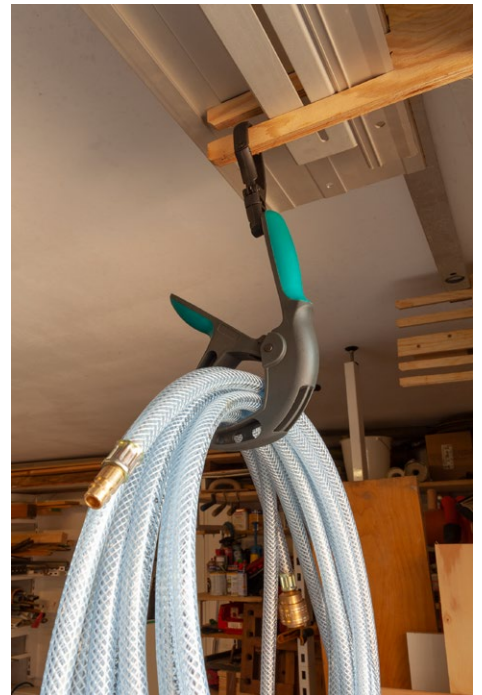

# Federzwinge mit Haken, 50 mm

wolcraft®

## Zum vielseitigen Sichern und Fixieren

## Eigenschaften

- Federzwinge mit kraftvoller Feder für sichere Fixierung mit einer Spannkraft von bis zu 800 g
- integrierter Haken zum Befestigen von Kabeln und Ähnlichem bis Ø 25 mm und Halten oder Aufhängen von Gegenständen bis 5 kg
- Haken um 360° drehbar für flexible Einsatzmöglichkeiten
- Haken vollständig einklappbar für den Einsatz als Federzwinge
- bewegliche Spannbacken mit 50 mm Spannweite für unversehrte Oberflächen
- V-Nut zur sicheren Fixierung an Rundmaterial
- ergonomischer 2-Komponenten-Griff für komfortables Spannen und Fixieren
- abgerundetes Griffoberteil für komfortables Arbeiten in engen Bereichen
- hochwertige Kunststoffausführung für lange Lebensdauer

# Federzwinge mit Haken, 50 mm