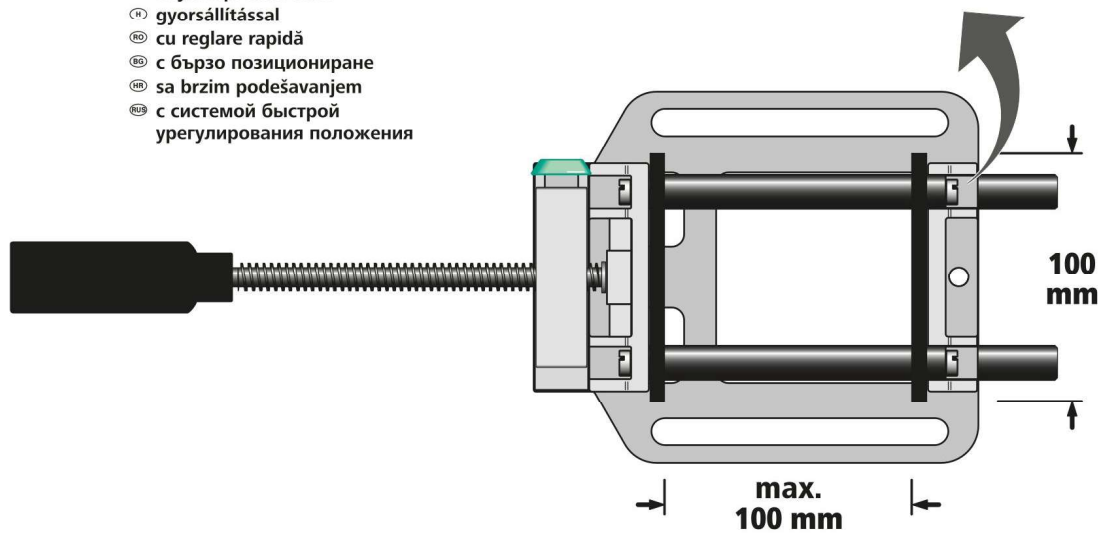

- DE mit Schnellverstellung
- EN with quick adjustment
- FR avec réglage rapide
- ES para máquinas con ajuste rápido
- NL met snelverstelling
- IT con regolazione rapida
- PT para máquina com ajuste rápido
- DK med hurtigindstilling
- S med snabbjustering
- FIN varustettu rikasääpöllä
- NO med hurtigjustering
- PL z szybkim przesuwem szczęki
- GR Με ταχεία ρύθμιση
- TR Çabuk ayar deęiřtirmeli
- CZ s rychlopřestavěním
- HU gyorsállítással
- RO cu reglare rapidă
- BG с бързо позициониране
- HR sa brzim podeřavanjem
- RU с системой быстрой урегулирования положения