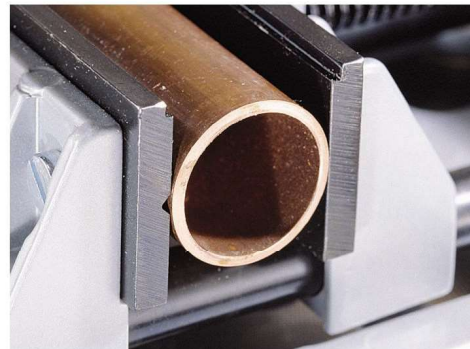

- DE mit Schnellverstellung
- EN with quick adjustment
- FR avec réglage rapide
- ES para máquinas con ajuste rápido
- NL met snelverstelling
- IT con regolazione rapida
- PT para máquina com ajuste rápido
- DK med hurtigindstilling
- S med snabbjustering
- FIN varustettu rikasääpöllä
- NO med hurtigjustering
- PL z szybkim przesuwem szczęki
- GR Με ταχεία ρύθμιση
- TR Çabuk ayar deęiřtirmeli
- CZ s rychlopřestavěním
- HU gyorsállítással
- RO cu reglare rapidă
- BG с бързо позициониране
- HR sa brzim podeřavanjem
- RU с системой быстрой урегулирования положения