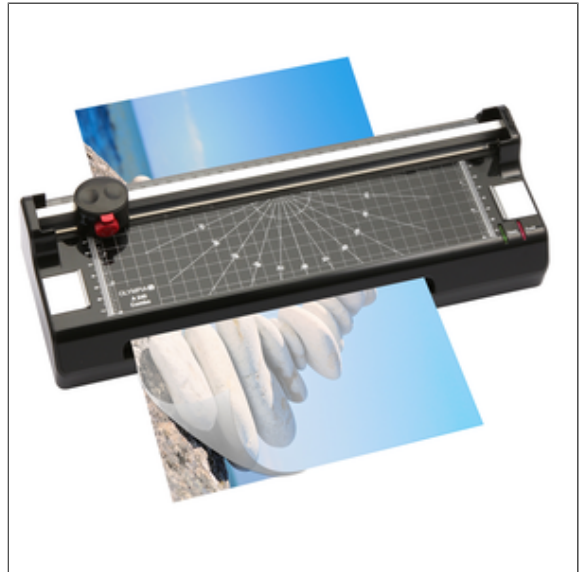

## Laminiergerät Modell A 240 Combo

- 3-in-1-Gerät: Heiß- und Kaltlaminiere Papier schneiden und Papierecken runden
- Schutz und Veredelung für Ihre Dokumente, Fotos, Grafiken, Ausweise, Visitenkarten uvm.
- Bis Größe DIN A4

- 3 verschiedene Schnitte, zum Zuschneiden von Papier, Fotos und laminierten Blättern
- Laminator:
  - Heiß- und Kaltlaminiere
  - Formate bis zu DIN A4 möglich
  - Kompaktes, modernes Design
  - Stau-Entriegelungstaste
  - Hochwertiges Heizsystem verhindert Blasenbildung
  - Automatische Abschaltung bei Überhitzung
- Aufwärmzeit: ca. 3-5 Min
- Folienstärke: 80 – 125 micron
- Laminierbreite: bis 240 mm
- Laminiergeschwindigkeit: 250 mm / Min
- Schneidegerät:
  - Schneidekopf umstellbar auf:
    - Wellenschnitt, Perforation, gerader Schnitt
  - Messer sind geschützt im Gehäuse
  - Schnittleistung: maximal 5 Blätter (80g/m<sup>2</sup>)
  - Max. 310 mm Arbeitsbreite

Leistungsaufnahme: 265 W 230V 50Hz  
Abmessungen(B/T/H): 385 x 135 x 100 mm  
Gewicht: 1,3 kg  
Farbe: schwarz

2015-01-08 13:09

Olympia behält sich das Recht vor, die Produkte ohne Vorankündigung -im Design, den Funktionen oder Spezifikationsdetails- zu verbessern oder zu ändern.  
Olympia ist eine eingetragene Handelsmarke der Olympia International Holding Ltd.