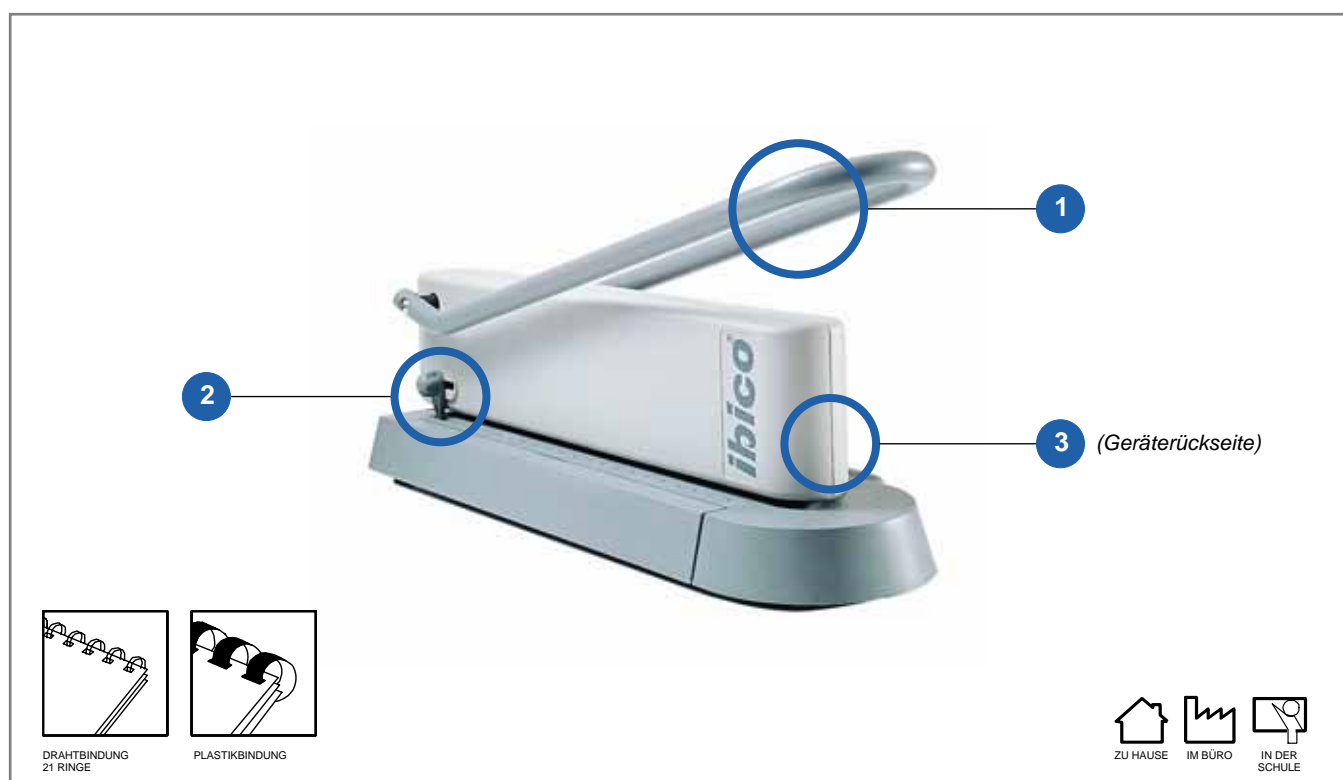

MultiFunctional™

ibico ibiBaby

Kombiniertes Stanz- und Bindeggerät für Plastik- und Drahtbindungen (21-Ringe, US-Teilung).

- Stanzt Dokumente bis **DIN A4**
- Stanzt bis zu **12 Blatt** (80g/m²)
- Drahtbindung: Bindet bis zu **125 Blatt** (80g/m²) – **14 mm** ibiwire
- Plastikbindung: Bindet bis zu **145 Blatt** (80g/m²) – **16 mm** Plastikbinderücken

Wesentliche Produktvorteile

- 1 Stanzhebel**
- 2 Schraube:** zur Einstellung auf US- oder 21-Loch-Stanzung
- 3 Vollständige Drahtschließung**

Technische Spezifikationen

Stanz-/Bindevorgang:	Manuell/Manuell
Maximale Arbeitsbreite:	A4 (297 mm)
Stanzkapazität:	12 Blatt (80g/m ²)
Anzahl gestanzter Löcher:	20 bei Drahtbindung, 21 bei Plastikbindung
Bindekapazität (Drahtbindung):	145 Blatt (80g/m ²) – 16 mm
Bindekapazität (Plastikbindung):	125 Blatt (80g/m ²) – 14 mm
Gewicht:	5,8 kg
Abmessungen:	137 (H) x 135 (W) x 456 (D) mm
Verpackung:	4-farbig
Zertifikate:	N/A
Garantie:	2 Jahre

Änderungen vorbehalten.

Artikelnummer:
EU / UK IB271014

www.gbceurope.com