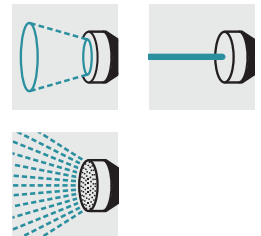

Multifunktions-Spritzpistole

Die einfache Multifunktions-Spritzpistole mit 3 Sprühbildern: Brause, Punkt- und Kegelstrahl. Dank arretierbarem Auslöser ideal zur permanenten Bewässerung verschiedenster Pflanzen.

1 Drei stufenlos einstellbare Sprühbilder: Brause, Punkt- und Kegelstrahl

- Ideal zur Bewässerung (Kegelstrahl und Brause) und Reinigung (Punktstrahl) einsetzbar.

2 Ergonomisches Regulierventil

- Regulierung der Wasserdurchflussmenge mit einer Hand.

3 Einfache Arretierung des Auslösegriffs

- Zur komfortablen und permanenten Bewässerung.

4 Selbstentleerung

- Optimaler Schutz gegen Frostschäden.

Multifunktions-Spritzpistole

Technische Daten

Bestell-Nr.		2.645-266.0
EAN-Code		4054278047515
Gewicht	kg	0,1
Abmessungen (L × B × H)	mm	215 × 57 × 113

Ausstattung

Anzahl an Sprühbildern	3
Arretierung am Griff	■
Wassermengenregulierung	■
Selbstentleerungsfunktion	■
Kegelstrahl	■
Sprühnebel	-
Horizontaler Flachstrahl	-
Perlstrahl	-
Punktstrahl	■
Brause	■
Vertikaler Flachstrahl	-